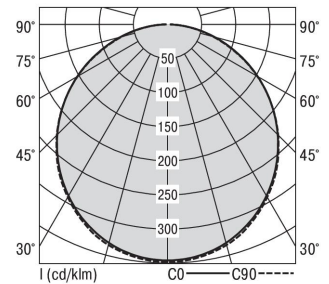

S36-Profil S36H Pendelleuchte direkt opal

S36H-PD297 DAFWSTWO0350

Moderne Pendelleuchte direkt strahlend. Leuchte aus Aluminiumprofil, Farbe Weiß (...FWS...), Silber (...SI...) bzw. Schwarz (...FSW...), feinstrukturiert. Abpendelung der Leuchte über Y-Stahlseile, Länge max. 1,5m, stufenlos höhenverstellbar. Anschlussleitung transparent, Länge 1,5m. Leuchte bestückt mit RIDI-LED-Modulen. LED-Modul für den Direktanteil unten in dem Aluminiumprofil angebracht. Abdeckung des Direktanteils durch eine Linearoptik aus opal eingefärbtem, UV-beständigem PMMA, flächenbündig integriert. Alle elektrischen Bauteile sind in der Leuchte integriert. Farbwiedergabeindex min. Ra80, Lichtfarbe 830 (3000 Kelvin), 840 (4000 Kelvin) bzw. TW (Tunable White, 3000-6500 Kelvin). Schutzart IP20, Schutzklasse I.

Bestückung	Betriebsgerät:	Gehäusefarbe	Art-Nr.
2xLED-M 23 W	dimmbar DALI, DT8	weiß	SPG0630380AH
Leuchtenlichtstrom [lm]	Leuchtenleistung [W]	Leuchteneffizienz [lm/W]	Nennlebensdauer-LED L80B50 25° C [h]
3000	54	55	50.000
		Lichtfarbe	
		830-865	

Maße [mm]			Gew. [kg]	Lichttechnische Daten		Wirkungsgrad
L	B	H		UGR längs	UGR quer	
2975	36	70	6,8	24,7	24,2	100,0 %