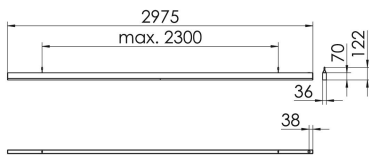

S36-Profil S36H Pendelleuchte direkt opal

S36H-PD297 DAFWSTWO0350

Moderne Pendelleuchte direkt strahlend. Leuchte aus Aluminiumprofil, Farbe Weiß (...FWS...), Silber (...SI...) bzw. Schwarz (...FSW...), feinstrukturiert. Abpendelung der Leuchte über Y-Stahlseile, Länge max. 1,5m, stufenlos höhenverstellbar. Anschlussleitung transparent, Länge 1,5m. Leuchte bestückt mit RIDI-LED-Modulen. LED-Modul für den Direktanteil unten in dem Aluminiumprofil angebracht. Abdeckung des Direktanteils durch eine Linearoptik aus opal eingefärbtem, UV-beständigem PMMA, flächenbündig integriert. Alle elektrischen Bauteile sind in der Leuchte integriert. Farbwiedergabeindex min. Ra80, Lichtfarbe 830 (3000 Kelvin), 840 (4000 Kelvin) bzw. TW (Tunable White, 3000-6500 Kelvin). Schutzart IP20, Schutzklasse I.

Maße [mm]			Gew. [kg]	Lichttechnische Daten		Wirkungsgrad
L	B	H		UGR längs	UGR quer	
2975	36	70	6,8	24,7	24,2	100,0 %