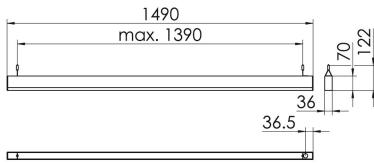

### S36H-PD149 DAFWSTWO0175

Moderne Pendelleuchte direkt strahlend. Leuchte aus Aluminiumprofil, Farbe Weiß (...FWS...), Silber (...SI...) bzw. Schwarz (...FSW...), feinstrukturiert. Abpendelung der Leuchte über Y-Stahlseile, Länge max. 1,5m, stufenlos höhenverstellbar. Anschlussleitung transparent, Länge 1,5m. Leuchte bestückt mit RIDI-LED-Modulen. LED-Modul für den Direktanteil unten in dem Aluminiumprofil angebracht. Abdeckung des Direktanteils durch eine Linearoptik aus opal eingefärbtem, UV-beständigem PMMA, flächenbündig integriert. Alle elektrischen Bauteile sind in der Leuchte integriert. Farbwiedergabeindex min. Ra80, Lichtfarbe 830 (3000 Kelvin), 840 (4000 Kelvin) bzw. TW (Tunable White, 3000-6500 Kelvin). Schutzart IP20, Schutzklasse I.

Maße [mm]			Gew. [kg]	Lichttechnische Daten		Wirkungsgrad
L	B	H		UGR längs	UGR quer	
1490	36	70	3,7	24,7	24,2	100,0 %