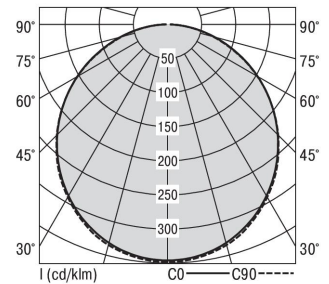

### S36H-PD149 DAFWSTWO0175

Moderne Pendelleuchte direkt strahlend. Leuchte aus Aluminiumprofil, Farbe Weiß (...FWS...), Silber (...SI...) bzw. Schwarz (...FSW...), feinstrukturiert. Abpendelung der Leuchte über Y-Stahlseile, Länge max. 1,5m, stufenlos höhenverstellbar. Anschlussleitung transparent, Länge 1,5m. Leuchte bestückt mit RIDI-LED-Modulen. LED-Modul für den Direktanteil unten in dem Aluminiumprofil angebracht. Abdeckung des Direktanteils durch eine Linearoptik aus opal eingefärbtem, UV-beständigem PMMA, flächenbündig integriert. Alle elektrischen Bauteile sind in der Leuchte integriert. Farbwiedergabeindex min. Ra80, Lichtfarbe 830 (3000 Kelvin), 840 (4000 Kelvin) bzw. TW (Tunable White, 3000-6500 Kelvin). Schutzart IP20, Schutzklasse I.

Maße [mm]			Gew. [kg]	Lichttechnische Daten		Wirkungsgrad
L	B	H		UGR längs	UGR quer	
1490	36	70	3,7	24,7	24,2	100,0 %