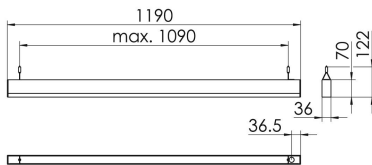

S36-Profil S36H Pendelleuchte direkt opal

S36H-PD119 DAFWSTWO0150

Moderne Pendelleuchte direkt strahlend. Leuchte aus Aluminiumprofil, Farbe Weiß (...FWS...), Silber (...SI...) bzw. Schwarz (...FSW...), feinstrukturiert. Abpendelung der Leuchte über Y-Stahlseile, Länge max. 1,5m, stufenlos höhenverstellbar. Anschlussleitung transparent, Länge 1,5m. Leuchte bestückt mit RIDI-LED-Modulen. LED-Modul für den Direktanteil unten in dem Aluminiumprofil angebracht. Abdeckung des Direktanteils durch eine Linearoptik aus opal eingefärbtem, UV-beständigem PMMA, flächenbündig integriert. Alle elektrischen Bauteile sind in der Leuchte integriert. Farbwiedergabeindex min. Ra80, Lichtfarbe 830 (3000 Kelvin), 840 (4000 Kelvin) bzw. TW (Tunable White, 3000-6500 Kelvin). Schutzart IP20, Schutzklasse I.

Maße [mm]			Gew. [kg]	Lichttechnische Daten		Wirkungsgrad
L	B	H		UGR längs	UGR quer	
1190	36	70	3,1	24.8	24.3	100.0 %