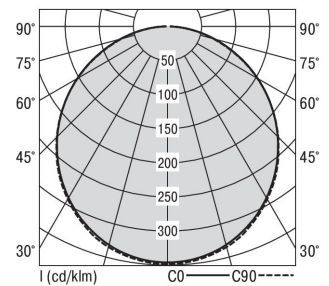

S36-Profil S36H Pendelleuchte direkt opal

S36H-PD119 DAFWSTWO0150

Moderne Pendelleuchte direkt strahlend. Leuchte aus Aluminiumprofil, Farbe Weiß (...FWS...), Silber (...SI...) bzw. Schwarz (...FSW...), feinstrukturiert. Abpendelung der Leuchte über Y-Stahlseile, Länge max. 1,5m, stufenlos höhenverstellbar. Anschlussleitung transparent, Länge 1,5m. Leuchte bestückt mit RIDI-LED-Modulen. LED-Modul für den Direktanteil unten in dem Aluminiumprofil angebracht. Abdeckung des Direktanteils durch eine Linearoptik aus opal eingefärbtem, UV-beständigem PMMA, flächenbündig integriert. Alle elektrischen Bauteile sind in der Leuchte integriert. Farbwiedergabeindex min. Ra80, Lichtfarbe 830 (3000 Kelvin), 840 (4000 Kelvin) bzw. TW (Tunable White, 3000-6500 Kelvin). Schutzart IP20, Schutzklasse I.

Maße [mm]			Gew. [kg]	Lichttechnische Daten		Wirkungsgrad
L	B	H		UGR längs	UGR quer	
1190	36	70	3,1	24.8	24.3	100.0 %