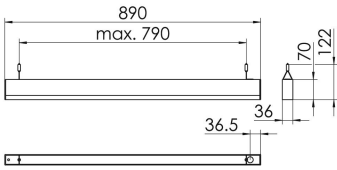

S36-Profil S36H Pendelleuchte direkt opal

S36H-PD089 DAFWSTWO0100

Moderne Pendelleuchte direkt strahlend. Leuchte aus Aluminiumprofil, Farbe Weiß (...FWS...), Silber (...SI...) bzw. Schwarz (...FSW...), feinstrukturiert. Abpendelung der Leuchte über Y-Stahlseile, Länge max. 1,5m, stufenlos höhenverstellbar. Anschlussleitung transparent, Länge 1,5m. Leuchte bestückt mit RIDI-LED-Modulen. LED-Modul für den Direktanteil unten in dem Aluminiumprofil angebracht. Abdeckung des Direktanteils durch eine Linearoptik aus opal eingefärbtem, UV-beständigem PMMA, flächenbündig integriert. Alle elektrischen Bauteile sind in der Leuchte integriert. Farbwiedergabeindex min. Ra80, Lichtfarbe 830 (3000 Kelvin), 840 (4000 Kelvin) bzw. TW (Tunable White, 3000-6500 Kelvin). Schutzart IP20, Schutzklasse I.

Maße [mm]			Gew. [kg]	Lichttechnische Daten		Wirkungsgrad
L	B	H		UGR längs	UGR quer	
890	36	70	2,5	24.8	24.3	100.0 %