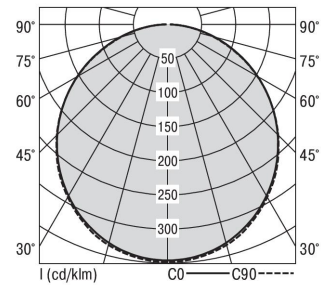

S36-Profil S36H Pendelleuchte direkt opal

S36H-PD089 DAFWSTWO0100

Moderne Pendelleuchte direkt strahlend. Leuchte aus Aluminiumprofil, Farbe Weiß (...FWS...), Silber (...SI...) bzw. Schwarz (...FSW...), feinstrukturiert. Abpendelung der Leuchte über Y-Stahlseile, Länge max. 1,5m, stufenlos höhenverstellbar. Anschlussleitung transparent, Länge 1,5m. Leuchte bestückt mit RIDI-LED-Modulen. LED-Modul für den Direktanteil unten in dem Aluminiumprofil angebracht. Abdeckung des Direktanteils durch eine Linearoptik aus opal eingefärbtem, UV-beständigem PMMA, flächenbündig integriert. Alle elektrischen Bauteile sind in der Leuchte integriert. Farbwiedergabeindex min. Ra80, Lichtfarbe 830 (3000 Kelvin), 840 (4000 Kelvin) bzw. TW (Tunable White, 3000-6500 Kelvin). Schutzart IP20, Schutzklasse I.

Maße [mm]			Gew. [kg]	Lichttechnische Daten		Wirkungsgrad
L	B	H		UGR längs	UGR quer	
890	36	70	2,5	24.8	24.3	100.0 %