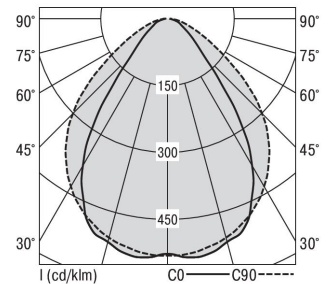

### S36H-PD297 DAFSWTDPS0500

Moderne Pendelleuchte direkt strahlend. Leuchte aus Aluminiumprofil, Farbe Weiß (...FWS...), Silber (...SI...) bzw. Schwarz (...FSW...), feinstrukturiert. Abpendelung der Leuchte über Y-Stahlseile, Länge max. 1,5m, stufenlos höhenverstellbar. Anschlussleitung transparent, Länge 1,5m. Leuchte bestückt mit RIDI-LED-Modulen. LED-Modul für den Direktanteil unten in dem Aluminiumprofil angebracht. Abdeckung des Direktanteils durch eine transparente extrudierte Kunststoffabdeckung, aus klarem, UV-beständigem PMMA, mit außen liegender geprägter Diamantmikroprismenstruktur zur Entblendung. LEDs als Punkte sichtbar. Alle elektrischen Bauteile sind in der Leuchte integriert. Farbwiedergabeindex min. Ra80, Lichtfarbe 830 (3000 Kelvin), 840 (4000 Kelvin) bzw. TW (Tunable White, 3000-6500 Kelvin). Schutzart IP20, Schutzklasse I.

Maße [mm]			Gew. [kg]	Lichttechnische Daten		Wirkungsgrad
L	B	H		UGR längs	UGR quer	
2975	36	70	6,8	23,1	18,9	100,0 %