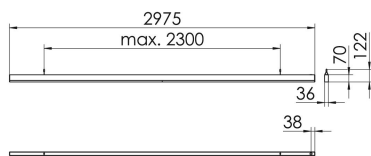

### S36H-PD297 DAFSWTDPS0500

Moderne Pendelleuchte direkt strahlend. Leuchte aus Aluminiumprofil, Farbe Weiß (...FWS...), Silber (...SI...) bzw. Schwarz (...FSW...), feinstrukturiert. Abpendelung der Leuchte über Y-Stahlseile, Länge max. 1,5m, stufenlos höhenverstellbar. Anschlussleitung transparent, Länge 1,5m. Leuchte bestückt mit RIDI-LED-Modulen. LED-Modul für den Direktanteil unten in dem Aluminiumprofil angebracht. Abdeckung des Direktanteils durch eine transparente extrudierte Kunststoffabdeckung, aus klarem, UV-beständigem PMMA, mit außen liegender geprägter Diamantmikroprismenstruktur zur Entblendung. LEDs als Punkte sichtbar. Alle elektrischen Bauteile sind in der Leuchte integriert. Farbwiedergabeindex min. Ra80, Lichtfarbe 830 (3000 Kelvin), 840 (4000 Kelvin) bzw. TW (Tunable White, 3000-6500 Kelvin). Schutzart IP20, Schutzklasse I.

Maße [mm]			Gew. [kg]	Lichttechnische Daten		Wirkungsgrad
L	B	H		UGR längs	UGR quer	
2975	36	70	6,8	23,1	18,9	100,0 %