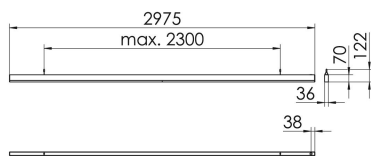

### S36H-PD297 DAFWSTWDPS0500

Moderne Pendelleuchte direkt strahlend. Leuchte aus Aluminiumprofil, Farbe Weiß (...FWS...), Silber (...SI...) bzw. Schwarz (...FSW...), feinstrukturiert. Abpendelung der Leuchte über Y-Stahlseile, Länge max. 1,5m, stufenlos höhenverstellbar. Anschlussleitung transparent, Länge 1,5m. Leuchte bestückt mit RIDI-LED-Modulen. LED-Modul für den Direktanteil unten in dem Aluminiumprofil angebracht. Abdeckung des Direktanteils durch eine transparente extrudierte Kunststoffabdeckung, aus klarem, UV-beständigem PMMA, mit außen liegender geprägter Diamantmikroprismenstruktur zur Entblendung. LEDs als Punkte sichtbar. Alle elektrischen Bauteile sind in der Leuchte integriert. Farbwiedergabeindex min. Ra80, Lichtfarbe 830 (3000 Kelvin), 840 (4000 Kelvin) bzw. TW (Tunable White, 3000-6500 Kelvin). Schutzart IP20, Schutzklasse I.

Maße [mm]			Gew. [kg]	Lichttechnische Daten		Wirkungsgrad
L	B	H		UGR längs	UGR quer	
2975	36	70	6,8	23,3	19,1	100,0 %