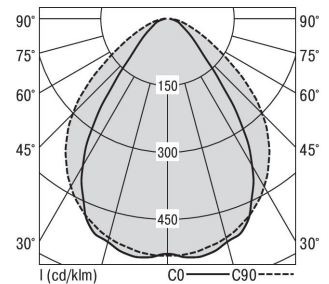

### S36H-PD297 DAFWSTWDPS0500

Moderne Pendelleuchte direkt strahlend. Leuchte aus Aluminiumprofil, Farbe Weiß (...FWS...), Silber (...SI...) bzw. Schwarz (...FSW...), feinstrukturiert. Abpendelung der Leuchte über Y-Stahlseile, Länge max. 1,5m, stufenlos höhenverstellbar. Anschlussleitung transparent, Länge 1,5m. Leuchte bestückt mit RIDI-LED-Modulen. LED-Modul für den Direktanteil unten in dem Aluminiumprofil angebracht. Abdeckung des Direktanteils durch eine transparente extrudierte Kunststoffabdeckung, aus klarem, UV-beständigem PMMA, mit außen liegender geprägter Diamantmikroprismenstruktur zur Entblendung. LEDs als Punkte sichtbar. Alle elektrischen Bauteile sind in der Leuchte integriert. Farbwiedergabeindex min. Ra80, Lichtfarbe 830 (3000 Kelvin), 840 (4000 Kelvin) bzw. TW (Tunable White, 3000-6500 Kelvin). Schutzart IP20, Schutzklasse I.

Maße [mm]			Gew. [kg]	Lichttechnische Daten		Wirkungsgrad
L	B	H		UGR längs	UGR quer	
2975	36	70	6,8	23,3	19,1	100,0 %