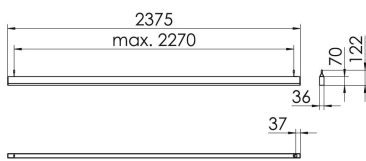

S36-Profil S36H Pendelleuchte direkt DPS

S36H-PD237 DAFWSTWDPS0400

Moderne Pendelleuchte direkt strahlend. Leuchte aus Aluminiumprofil, Farbe Weiß (...FWS...), Silber (...SI...) bzw. Schwarz (...FSW...), feinstrukturiert. Abpendelung der Leuchte über Y-Stahlseile, Länge max. 1,5m, stufenlos höhenverstellbar. Anschlussleitung transparent, Länge 1,5m. Leuchte bestückt mit RIDI-LED-Modulen. LED-Modul für den Direktanteil unten in dem Aluminiumprofil angebracht. Abdeckung des Direktanteils durch eine transparente extrudierte Kunststoffabdeckung, aus klarem, UV-beständigem PMMA, mit außen liegender geprägter Diamantmikroprismenstruktur zur Entblendung. LEDs als Punkte sichtbar. Alle elektrischen Bauteile sind in der Leuchte integriert. Farbwiedergabeindex min. Ra80, Lichtfarbe 830 (3000 Kelvin), 840 (4000 Kelvin) bzw. TW (Tunable White, 3000-6500 Kelvin). Schutzart IP20, Schutzklasse I.

Bestückung	Betriebsgerät:	Gehäusefarbe	Art-Nr.
2xLED-M 19 W	dimmbar DALI, DT8	weiß	SPG0630373AH
Leuchtenlichtstrom [lm]	Leuchtenleistung [W]	Leuchteneffizienz [lm/W]	Nennlebensdauer-LED L80B50 25° C [h]
3670	45	81	50.000

Maße [mm]			Gew. [kg]	Lichttechnische Daten		
L	B	H		UGR längs	UGR quer	Wirkungsgrad
2375	36	70	5,6	23,9	18,6	100,0 %