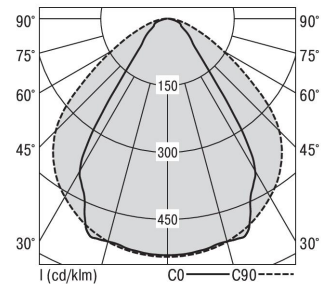

S36-Profil S36H Pendelleuchte direkt DPS

S36H-PD237 DAFWSTWDPS0400

Moderne Pendelleuchte direkt strahlend. Leuchte aus Aluminiumprofil, Farbe Weiß (...FWS...), Silber (...SI...) bzw. Schwarz (...FSW...), feinstrukturiert. Abpendelung der Leuchte über Y-Stahlseile, Länge max. 1,5m, stufenlos höhenverstellbar. Anschlussleitung transparent, Länge 1,5m. Leuchte bestückt mit RIDI-LED-Modulen. LED-Modul für den Direktanteil unten in dem Aluminiumprofil angebracht. Abdeckung des Direktanteils durch eine transparente extrudierte Kunststoffabdeckung, aus klarem, UV-beständigem PMMA, mit außen liegender geprägter Diamantmikroprismenstruktur zur Entblendung. LEDs als Punkte sichtbar. Alle elektrischen Bauteile sind in der Leuchte integriert. Farbwiedergabeindex min. Ra80, Lichtfarbe 830 (3000 Kelvin), 840 (4000 Kelvin) bzw. TW (Tunable White, 3000-6500 Kelvin). Schutzart IP20, Schutzklasse I.

Bestückung	Betriebsgerät:	Gehäusefarbe	Art-Nr.
2xLED-M 19 W	dimmbar DALI, DT8	weiß	SPG0630373AH
Leuchtenlichtstrom [lm]	Leuchtenleistung [W]	Leuchteneffizienz [lm/W]	Nennlebensdauer-LED L80B50 25° C [h]
3670	45	81	50.000

Maße [mm]			Gew. [kg]	Lichttechnische Daten		
L	B	H		UGR längs	UGR quer	Wirkungsgrad
2375	36	70	5,6	23,9	18,6	100,0 %