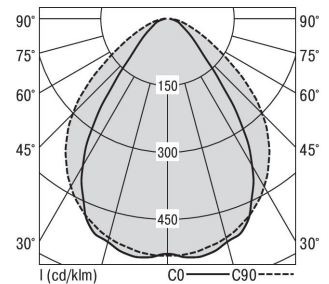

S36-Profil S36H Pendelleuchte direkt DPS

S36H-PD177 DAFSWTWDP0300

Moderne Pendelleuchte direkt strahlend. Leuchte aus Aluminiumprofil, Farbe Weiß (...FWS...), Silber (...SI...) bzw. Schwarz (...FSW...), feinstrukturiert. Abpendelung der Leuchte über Y-Stahlseile, Länge max. 1,5m, stufenlos höhenverstellbar. Anschlussleitung transparent, Länge 1,5m. Leuchte bestückt mit RIDI-LED-Modulen. LED-Modul für den Direktanteil unten in dem Aluminiumprofil angebracht. Abdeckung des Direktanteils durch eine transparente extrudierte Kunststoffabdeckung, aus klarem, UV-beständigem PMMA, mit außen liegender geprägter Diamantmikroprismenstruktur zur Entblendung. LEDs als Punkte sichtbar. Alle elektrischen Bauteile sind in der Leuchte integriert. Farbwiedergabeindex min. Ra80, Lichtfarbe 830 (3000 Kelvin), 840 (4000 Kelvin) bzw. TW (Tunable White, 3000-6500 Kelvin). Schutzart IP20, Schutzklasse I.

| Bestückung | Betriebsgerät: | Gehäusefarbe | Art-Nr. |
|-------------------------|----------------------|--------------------------|--------------------------------------|
| 1xLED-M 28 W | dimmbar DALI, DT8 | schwarz | SPG0630372AQ |
| Leuchtenlichtstrom [lm] | Leuchtenleistung [W] | Leuchteneffizienz [lm/W] | Nennlebensdauer-LED L80B50 25° C [h] |
| 2650 | 33 | 80 | 50.000 |

| Maße [mm] | | | Gew. [kg] | Lichttechnische Daten | | Wirkungsgrad |
|-----------|----|----|-----------|-----------------------|----------|--------------|
| L | B | H | | UGR längs | UGR quer | |
| 1775 | 36 | 70 | 4,3 | 23.2 | 19.0 | 100.0 % |