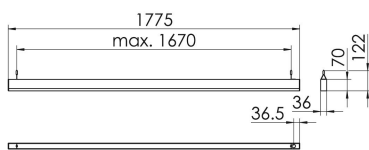

S36-Profil S36H Pendelleuchte direkt DPS

S36H-PD177 DAFSWTWDP0300

Moderne Pendelleuchte direkt strahlend. Leuchte aus Aluminiumprofil, Farbe Weiß (...FWS...), Silber (...SI...) bzw. Schwarz (...FSW...), feinstrukturiert. Abpendelung der Leuchte über Y-Stahlseile, Länge max. 1,5m, stufenlos höhenverstellbar. Anschlussleitung transparent, Länge 1,5m. Leuchte bestückt mit RIDI-LED-Modulen. LED-Modul für den Direktanteil unten in dem Aluminiumprofil angebracht. Abdeckung des Direktanteils durch eine transparente extrudierte Kunststoffabdeckung, aus klarem, UV-beständigem PMMA, mit außen liegender geprägter Diamantmikroprismenstruktur zur Entblendung. LEDs als Punkte sichtbar. Alle elektrischen Bauteile sind in der Leuchte integriert. Farbwiedergabeindex min. Ra80, Lichtfarbe 830 (3000 Kelvin), 840 (4000 Kelvin) bzw. TW (Tunable White, 3000-6500 Kelvin). Schutzart IP20, Schutzklasse I.

| Bestückung | Betriebsgerät: | Gehäusefarbe | Art-Nr. |
|-------------------------|----------------------|--------------------------|--------------------------------------|
| 1xLED-M 28 W | dimmbar DALI, DT8 | schwarz | SPG0630372AQ |
| Leuchtenlichtstrom [lm] | Leuchtenleistung [W] | Leuchteneffizienz [lm/W] | Nennlebensdauer-LED L80B50 25° C [h] |
| 2650 | 33 | 80 | 50.000 |

| Maße [mm] | | | Gew. [kg] | Lichttechnische Daten | | Wirkungsgrad |
|-----------|----|----|-----------|-----------------------|----------|--------------|
| L | B | H | | UGR längs | UGR quer | |
| 1775 | 36 | 70 | 4,3 | 23.2 | 19.0 | 100.0 % |