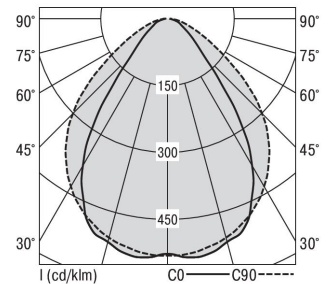

S36-Profil S36H Pendelleuchte direkt DPS

S36H-PD177 DAFWSTWDPS0300

Moderne Pendelleuchte direkt strahlend. Leuchte aus Aluminiumprofil, Farbe Weiß (...FWS...), Silber (...SI...) bzw. Schwarz (...FSW...), feinstrukturiert. Abpendelung der Leuchte über Y-Stahlseile, Länge max. 1,5m, stufenlos höhenverstellbar. Anschlussleitung transparent, Länge 1,5m. Leuchte bestückt mit RIDI-LED-Modulen. LED-Modul für den Direktanteil unten in dem Aluminiumprofil angebracht. Abdeckung des Direktanteils durch eine transparente extrudierte Kunststoffabdeckung, aus klarem, UV-beständigem PMMA, mit außen liegender geprägter Diamantmikroprismenstruktur zur Entblendung. LEDs als Punkte sichtbar. Alle elektrischen Bauteile sind in der Leuchte integriert. Farbwiedergabeindex min. Ra80, Lichtfarbe 830 (3000 Kelvin), 840 (4000 Kelvin) bzw. TW (Tunable White, 3000-6500 Kelvin). Schutzart IP20, Schutzklasse I.

Bestückung	Betriebsgerät:	Gehäusefarbe	Art-Nr.
1xLED-M 28 W	dimmbar DALI, DT8	weiß	SPG0630372AH
Leuchtenlichtstrom [lm]	Leuchtenleistung [W]	Leuchteneffizienz [lm/W]	Nennlebensdauer-LED L80B50 25° C [h]
2790	33	84	50.000

Maße [mm]			Gew. [kg]	Lichttechnische Daten		Wirkungsgrad
L	B	H		UGR längs	UGR quer	
1775	36	70	4,3	23,3	19,1	100,0 %