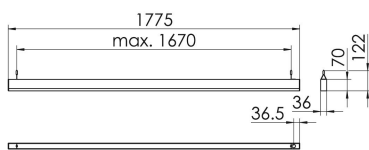

S36-Profil S36H Pendelleuchte direkt DPS

S36H-PD177 DAFWSTWDPS0300

Moderne Pendelleuchte direkt strahlend. Leuchte aus Aluminiumprofil, Farbe Weiß (...FWS...), Silber (...SI...) bzw. Schwarz (...FSW...), feinstrukturiert. Abpendelung der Leuchte über Y-Stahlseile, Länge max. 1,5m, stufenlos höhenverstellbar. Anschlussleitung transparent, Länge 1,5m. Leuchte bestückt mit RIDI-LED-Modulen. LED-Modul für den Direktanteil unten in dem Aluminiumprofil angebracht. Abdeckung des Direktanteils durch eine transparente extrudierte Kunststoffabdeckung, aus klarem, UV-beständigem PMMA, mit außen liegender geprägter Diamantmikroprismenstruktur zur Entblendung. LEDs als Punkte sichtbar. Alle elektrischen Bauteile sind in der Leuchte integriert. Farbwiedergabeindex min. Ra80, Lichtfarbe 830 (3000 Kelvin), 840 (4000 Kelvin) bzw. TW (Tunable White, 3000-6500 Kelvin). Schutzart IP20, Schutzklasse I.

Maße [mm]			Gew. [kg]	Lichttechnische Daten		Wirkungsgrad
L	B	H		UGR längs	UGR quer	
1775	36	70	4,3	23,3	19,1	100,0 %