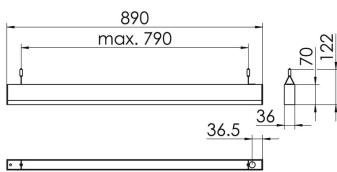

### S36H-PD089 DAFSWTWDP0175

Moderne Pendelleuchte direkt strahlend. Leuchte aus Aluminiumprofil, Farbe Weiß (...FWS...), Silber (...SI...) bzw. Schwarz (...FSW...), feinstrukturiert. Abpendelung der Leuchte über Y-Stahlseile, Länge max. 1,5m, stufenlos höhenverstellbar. Anschlussleitung transparent, Länge 1,5m. Leuchte bestückt mit RIDI-LED-Modulen. LED-Modul für den Direktanteil unten in dem Aluminiumprofil angebracht. Abdeckung des Direktanteils durch eine transparente extrudierte Kunststoffabdeckung, aus klarem, UV-beständigem PMMA, mit außen liegender geprägter Diamantmikroprismenstruktur zur Entblendung. LEDs als Punkte sichtbar. Alle elektrischen Bauteile sind in der Leuchte integriert. Farbwiedergabeindex min. Ra80, Lichtfarbe 830 (3000 Kelvin), 840 (4000 Kelvin) bzw. TW (Tunable White, 3000-6500 Kelvin). Schutzart IP20, Schutzklasse I.

Maße [mm]			Gew. [kg]	Lichttechnische Daten		Wirkungsgrad
L	B	H		UGR längs	UGR quer	
890	36	70	2,5	23.2	19.0	100.0 %