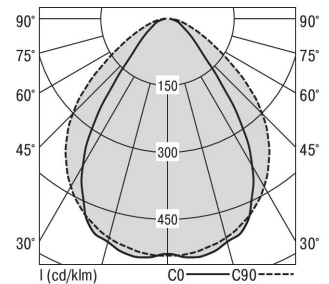

### S36H-PD089 DAFSWTWDP0175

Moderne Pendelleuchte direkt strahlend. Leuchte aus Aluminiumprofil, Farbe Weiß (...FWS...), Silber (...SI...) bzw. Schwarz (...FSW...), feinstrukturiert. Abpendelung der Leuchte über Y-Stahlseile, Länge max. 1,5m, stufenlos höhenverstellbar. Anschlussleitung transparent, Länge 1,5m. Leuchte bestückt mit RIDI-LED-Modulen. LED-Modul für den Direktanteil unten in dem Aluminiumprofil angebracht. Abdeckung des Direktanteils durch eine transparente extrudierte Kunststoffabdeckung, aus klarem, UV-beständigem PMMA, mit außen liegender geprägter Diamantmikroprismenstruktur zur Entblendung. LEDs als Punkte sichtbar. Alle elektrischen Bauteile sind in der Leuchte integriert. Farbwiedergabeindex min. Ra80, Lichtfarbe 830 (3000 Kelvin), 840 (4000 Kelvin) bzw. TW (Tunable White, 3000-6500 Kelvin). Schutzart IP20, Schutzklasse I.

Maße [mm]			Gew. [kg]	Lichttechnische Daten		Wirkungsgrad
L	B	H		UGR längs	UGR quer	
890	36	70	2,5	23.2	19.0	100.0 %