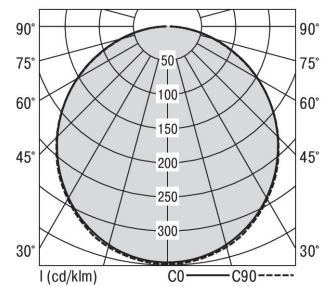

### S36H-PD149 DAFWS840O0175

Moderne Pendelleuchte direkt strahlend. Leuchte aus Aluminiumprofil, Farbe Weiß (...FWS...), Silber (...SI...) bzw. Schwarz (...FSW...), feinstrukturiert. Abpendelung der Leuchte über Y-Stahlseile, Länge max. 1,5m, stufenlos höhenverstellbar. Anschlussleitung transparent, Länge 1,5m. Leuchte bestückt mit RIDI-LED-Modulen. LED-Modul für den Direktanteil unten in dem Aluminiumprofil angebracht. Abdeckung des Direktanteils durch eine Linearoptik aus opal eingefärbtem, UV-beständigem PMMA, flächenbündig integriert. Alle elektrischen Bauteile sind in der Leuchte integriert. Farbwiedergabeindex min. Ra80, Lichtfarbe 830 (3000 Kelvin), 840 (4000 Kelvin) bzw. TW (Tunable White, 3000-6500 Kelvin). Schutzart IP20, Schutzklasse I.

Maße [mm]			Gew. [kg]	Lichttechnische Daten		Wirkungsgrad
L	B	H		UGR längs	UGR quer	
1490	36	70	3,7	25.1	24.6	100.0 %