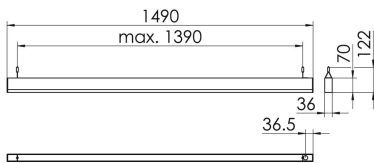

### S36H-PD149 DAFWS840O0175

Moderne Pendelleuchte direkt strahlend. Leuchte aus Aluminiumprofil, Farbe Weiß (...FWS...), Silber (...SI...) bzw. Schwarz (...FSW...), feinstrukturiert. Abpendelung der Leuchte über Y-Stahlseile, Länge max. 1,5m, stufenlos höhenverstellbar. Anschlussleitung transparent, Länge 1,5m. Leuchte bestückt mit RIDI-LED-Modulen. LED-Modul für den Direktanteil unten in dem Aluminiumprofil angebracht. Abdeckung des Direktanteils durch eine Linearoptik aus opal eingefärbtem, UV-beständigem PMMA, flächenbündig integriert. Alle elektrischen Bauteile sind in der Leuchte integriert. Farbwiedergabeindex min. Ra80, Lichtfarbe 830 (3000 Kelvin), 840 (4000 Kelvin) bzw. TW (Tunable White, 3000-6500 Kelvin). Schutzart IP20, Schutzklasse I.

Maße [mm]			Gew. [kg]	Lichttechnische Daten		Wirkungsgrad
L	B	H		UGR längs	UGR quer	
1490	36	70	3,7	25.1	24.6	100.0 %