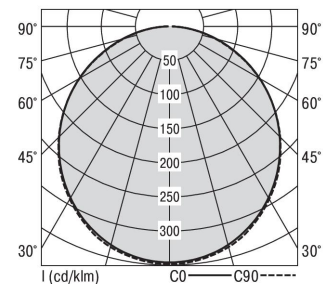

S36-Profil S36H Pendelleuchte direkt opal

S36H-PD149 DAFWS83000175

Moderne Pendelleuchte direkt strahlend. Leuchte aus Aluminiumprofil, Farbe Weiß (...FWS...), Silber (...SI...) bzw. Schwarz (...FSW...), feinstrukturiert. Abpendelung der Leuchte über Y-Stahlseile, Länge max. 1,5m, stufenlos höhenverstellbar. Anschlussleitung transparent, Länge 1,5m. Leuchte bestückt mit RIDI-LED-Modulen. LED-Modul für den Direktanteil unten in dem Aluminiumprofil angebracht. Abdeckung des Direktanteils durch eine Linearoptik aus opal eingefärbtem, UV-beständigem PMMA, flächenbündig integriert. Alle elektrischen Bauteile sind in der Leuchte integriert. Farbwiedergabeindex min. Ra80, Lichtfarbe 830 (3000 Kelvin), 840 (4000 Kelvin) bzw. TW (Tunable White, 3000-6500 Kelvin). Schutzart IP20, Schutzklasse I.

Bestückung	Betriebsgerät:	Gehäusefarbe	Art-Nr.
1xLED-M 23 W	dimmbar DALI 2, DT6	weiß	SPG0630298AH
Leuchtenlichtstrom [lm]	Leuchtenleistung [W]	Leuchteneffizienz [lm/W]	Nennlebensdauer-LED L80B50 25° C [h]
1580	27	58	50.000

Maße [mm]			Gew. [kg]	Lichttechnische Daten		Wirkungsgrad
L	B	H		UGR längs	UGR quer	
1490	36	70	3,7	24,9	24,4	100,0 %