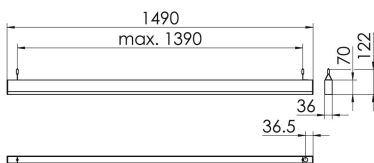

S36-Profil S36H Pendelleuchte direkt opal

S36H-PD149 DAFWS83000175

Moderne Pendelleuchte direkt strahlend. Leuchte aus Aluminiumprofil, Farbe Weiß (...FWS...), Silber (...SI...) bzw. Schwarz (...FSW...), feinstrukturiert. Abpendelung der Leuchte über Y-Stahlseile, Länge max. 1,5m, stufenlos höhenverstellbar. Anschlussleitung transparent, Länge 1,5m. Leuchte bestückt mit RIDI-LED-Modulen. LED-Modul für den Direktanteil unten in dem Aluminiumprofil angebracht. Abdeckung des Direktanteils durch eine Linearoptik aus opal eingefärbtem, UV-beständigem PMMA, flächenbündig integriert. Alle elektrischen Bauteile sind in der Leuchte integriert. Farbwiedergabeindex min. Ra80, Lichtfarbe 830 (3000 Kelvin), 840 (4000 Kelvin) bzw. TW (Tunable White, 3000-6500 Kelvin). Schutzart IP20, Schutzklasse I.

Bestückung	Betriebsgerät:	Gehäusefarbe	Art-Nr.
1xLED-M 23 W	dimmbar DALI 2, DT6	weiß	SPG0630298AH
Leuchtenlichtstrom [lm]	Leuchtenleistung [W]	Leuchteneffizienz [lm/W]	Nennlebensdauer-LED L80B50 25° C [h]
1580	27	58	50.000

Maße [mm]			Gew. [kg]	Lichttechnische Daten		Wirkungsgrad
L	B	H		UGR längs	UGR quer	
1490	36	70	3,7	24,9	24,4	100,0 %