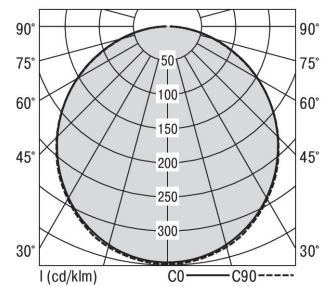

S36-Profil S36H Pendelleuchte direkt opal

S36H-PD089 DAFWS83000100

Moderne Pendelleuchte direkt strahlend. Leuchte aus Aluminiumprofil, Farbe Weiß (...FWS...), Silber (...SI...) bzw. Schwarz (...FSW...), feinstrukturiert. Abpendelung der Leuchte über Y-Stahlseile, Länge max. 1,5m, stufenlos höhenverstellbar. Anschlussleitung transparent, Länge 1,5m. Leuchte bestückt mit RIDI-LED-Modulen. LED-Modul für den Direktanteil unten in dem Aluminiumprofil angebracht. Abdeckung des Direktanteils durch eine Linearoptik aus opal eingefärbtem, UV-beständigem PMMA, flächenbündig integriert. Alle elektrischen Bauteile sind in der Leuchte integriert. Farbwiedergabeindex min. Ra80, Lichtfarbe 830 (3000 Kelvin), 840 (4000 Kelvin) bzw. TW (Tunable White, 3000-6500 Kelvin). Schutzart IP20, Schutzklasse I.

Bestückung	Betriebsgerät:	Gehäusefarbe	Art-Nr.
1xLED-M 19 W	dimmbar DALI 2, DT6	weiß	SPG0630296AH
Leuchtenlichtstrom [lm]	Leuchtenleistung [W]	Leuchteneffizienz [lm/W]	Nennlebensdauer-LED L80B50 25° C [h]
950	16	59	50.000

Maße [mm]			Gew. [kg]	Lichttechnische Daten		Wirkungsgrad
L	B	H		UGR längs	UGR quer	
890	36	70	2,5	25.0	24.5	100.0 %