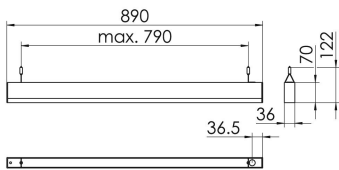

S36-Profil S36H Pendelleuchte direkt opal

S36H-PD089 DAFWS83000100

Moderne Pendelleuchte direkt strahlend. Leuchte aus Aluminiumprofil, Farbe Weiß (...FWS...), Silber (...SI...) bzw. Schwarz (...FSW...), feinstrukturiert. Abpendelung der Leuchte über Y-Stahlseile, Länge max. 1,5m, stufenlos höhenverstellbar. Anschlussleitung transparent, Länge 1,5m. Leuchte bestückt mit RIDI-LED-Modulen. LED-Modul für den Direktanteil unten in dem Aluminiumprofil angebracht. Abdeckung des Direktanteils durch eine Linearoptik aus opal eingefärbtem, UV-beständigem PMMA, flächenbündig integriert. Alle elektrischen Bauteile sind in der Leuchte integriert. Farbwiedergabeindex min. Ra80, Lichtfarbe 830 (3000 Kelvin), 840 (4000 Kelvin) bzw. TW (Tunable White, 3000-6500 Kelvin). Schutzart IP20, Schutzklasse I.

Maße [mm]			Gew. [kg]	Lichttechnische Daten		Wirkungsgrad
L	B	H		UGR längs	UGR quer	
890	36	70	2,5	25.0	24.5	100.0 %