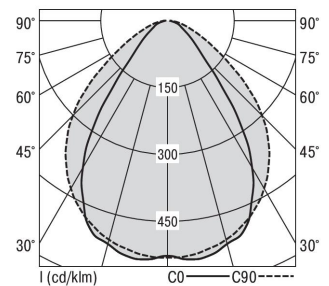

S36-Profil S36H Pendelleuchte direkt DPS

S36H-PD297 DAFWS840DPS0500

Moderne Pendelleuchte direkt strahlend. Leuchte aus Aluminiumprofil, Farbe Weiß (...FWS...), Silber (...SI...) bzw. Schwarz (...FSW...), feinstrukturiert. Abpendelung der Leuchte über Y-Stahlseile, Länge max. 1,5m, stufenlos höhenverstellbar. Anschlussleitung transparent, Länge 1,5m. Leuchte bestückt mit RIDI-LED-Modulen. LED-Modul für den Direktanteil unten in dem Aluminiumprofil angebracht. Abdeckung des Direktanteils durch eine transparente extrudierte Kunststoffabdeckung, aus klarem, UV-beständigem PMMA, mit außen liegender geprägter Diamantmikroprismenstruktur zur Entblendung. LEDs als Punkte sichtbar. Alle elektrischen Bauteile sind in der Leuchte integriert. Farbwiedergabeindex min. Ra80, Lichtfarbe 830 (3000 Kelvin), 840 (4000 Kelvin) bzw. TW (Tunable White, 3000-6500 Kelvin). Schutzart IP20, Schutzklasse I.

Bestückung	Betriebsgerät:	Gehäusefarbe	Art-Nr.
2xLED-M 23 W	dimmbar DALI 2, DT6	weiß	SPG0630295AH
Leuchtenlichtstrom [lm]	Leuchtenleistung [W]	Leuchteneffizienz [lm/W]	Nennlebensdauer-LED L80B50 25° C [h]
5170	54	95	50.000

Maße [mm]			Gew. [kg]	Lichttechnische Daten		Wirkungsgrad
L	B	H		UGR längs	UGR quer	
2975	36	70	6,8	23,7	19,5	100,0 %