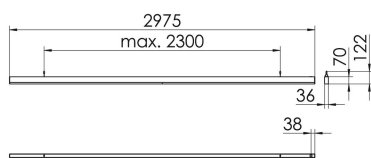

S36-Profil S36H Pendelleuchte direkt DPS

S36H-PD297 DAFWS840DPS0500

Moderne Pendelleuchte direkt strahlend. Leuchte aus Aluminiumprofil, Farbe Weiß (...FWS...), Silber (...SI...) bzw. Schwarz (...FSW...), feinstrukturiert. Abpendelung der Leuchte über Y-Stahlseile, Länge max. 1,5m, stufenlos höhenverstellbar. Anschlussleitung transparent, Länge 1,5m. Leuchte bestückt mit RIDI-LED-Modulen. LED-Modul für den Direktanteil unten in dem Aluminiumprofil angebracht. Abdeckung des Direktanteils durch eine transparente extrudierte Kunststoffabdeckung, aus klarem, UV-beständigem PMMA, mit außen liegender geprägter Diamantmikroprismenstruktur zur Entblendung. LEDs als Punkte sichtbar. Alle elektrischen Bauteile sind in der Leuchte integriert. Farbwiedergabeindex min. Ra80, Lichtfarbe 830 (3000 Kelvin), 840 (4000 Kelvin) bzw. TW (Tunable White, 3000-6500 Kelvin). Schutzart IP20, Schutzklasse I.

Bestückung	Betriebsgerät:	Gehäusefarbe	Art-Nr.
2xLED-M 23 W	dimmbar DALI 2, DT6	weiß	SPG0630295AH
Leuchtenlichtstrom [lm]	Leuchtenleistung [W]	Leuchteneffizienz [lm/W]	Nennlebensdauer-LED L80B50 25° C [h]
5170	54	95	50.000

Maße [mm]			Gew. [kg]	Lichttechnische Daten		Wirkungsgrad
L	B	H		UGR längs	UGR quer	
2975	36	70	6,8	23,7	19,5	100,0 %