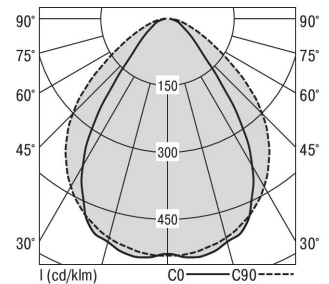

### S36H-PD177 DAFWS840DPS0300

Moderne Pendelleuchte direkt strahlend. Leuchte aus Aluminiumprofil, Farbe Weiß (...FWS...), Silber (...SI...) bzw. Schwarz (...FSW...), feinstrukturiert. Abpendelung der Leuchte über Y-Stahlseile, Länge max. 1,5m, stufenlos höhenverstellbar. Anschlussleitung transparent, Länge 1,5m. Leuchte bestückt mit RIDI-LED-Modulen. LED-Modul für den Direktanteil unten in dem Aluminiumprofil angebracht. Abdeckung des Direktanteils durch eine transparente extrudierte Kunststoffabdeckung, aus klarem, UV-beständigem PMMA, mit außen liegender geprägter Diamantmikroprismenstruktur zur Entblendung. LEDs als Punkte sichtbar. Alle elektrischen Bauteile sind in der Leuchte integriert. Farbwiedergabeindex min. Ra80, Lichtfarbe 830 (3000 Kelvin), 840 (4000 Kelvin) bzw. TW (Tunable White, 3000-6500 Kelvin). Schutzart IP20, Schutzklasse I.

Maße [mm]				Lichttechnische Daten		
L	B	H	Gew. [kg]	UGR längs	UGR quer	Wirkungsgrad
1775	36	70	4,3	23,7	19,5	100,0 %