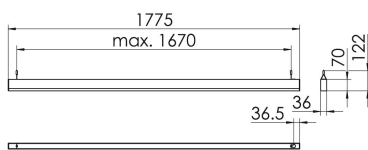

### S36H-PD177 DAFWS840DPS0300

Moderne Pendelleuchte direkt strahlend. Leuchte aus Aluminiumprofil, Farbe Weiß (...FWS...), Silber (...SI...) bzw. Schwarz (...FSW...), feinstrukturiert. Abpendelung der Leuchte über Y-Stahlseile, Länge max. 1,5m, stufenlos höhenverstellbar. Anschlussleitung transparent, Länge 1,5m. Leuchte bestückt mit RIDI-LED-Modulen. LED-Modul für den Direktanteil unten in dem Aluminiumprofil angebracht. Abdeckung des Direktanteils durch eine transparente extrudierte Kunststoffabdeckung, aus klarem, UV-beständigem PMMA, mit außen liegender geprägter Diamantmikroprismenstruktur zur Entblendung. LEDs als Punkte sichtbar. Alle elektrischen Bauteile sind in der Leuchte integriert. Farbwiedergabeindex min. Ra80, Lichtfarbe 830 (3000 Kelvin), 840 (4000 Kelvin) bzw. TW (Tunable White, 3000-6500 Kelvin). Schutzart IP20, Schutzklasse I.

Maße [mm]				Lichttechnische Daten		
L	B	H	Gew. [kg]	UGR längs	UGR quer	Wirkungsgrad
1775	36	70	4,3	23,7	19,5	100,0 %