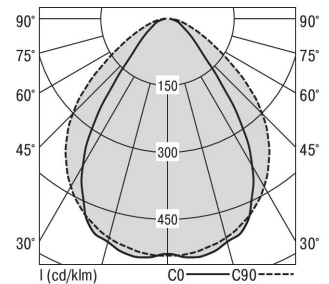

S36-Profil S36H Pendelleuchte direkt DPS

S36H-PD297 DAFWS830DPS0500

Moderne Pendelleuchte direkt strahlend. Leuchte aus Aluminiumprofil, Farbe Weiß (...FWS...), Silber (...SI...) bzw. Schwarz (...FSW...), feinstrukturiert. Abpendelung der Leuchte über Y-Stahlseile, Länge max. 1,5m, stufenlos höhenverstellbar. Anschlussleitung transparent, Länge 1,5m. Leuchte bestückt mit RIDI-LED-Modulen. LED-Modul für den Direktanteil unten in dem Aluminiumprofil angebracht. Abdeckung des Direktanteils durch eine transparente extrudierte Kunststoffabdeckung, aus klarem, UV-beständigem PMMA, mit außen liegender geprägter Diamantmikroprismenstruktur zur Entblendung. LEDs als Punkte sichtbar. Alle elektrischen Bauteile sind in der Leuchte integriert. Farbwiedergabeindex min. Ra80, Lichtfarbe 830 (3000 Kelvin), 840 (4000 Kelvin) bzw. TW (Tunable White, 3000-6500 Kelvin). Schutzart IP20, Schutzklasse I.

Bestückung	Betriebsgerät:	Gehäusefarbe	Art-Nr.
2xLED-M 23 W	dimmbar DALI 2, DT6	weiß	SPG0630289AH
Leuchtenlichtstrom [lm]	Leuchtenleistung [W]	Leuchteneffizienz [lm/W]	Nennlebensdauer-LED L80B50 25° C [h]
4910	54	90	50.000

Maße [mm]			Gew. [kg]	Lichttechnische Daten		Wirkungsgrad
L	B	H		UGR längs	UGR quer	
2975	36	70	6,8	23,5	19,3	100,0 %