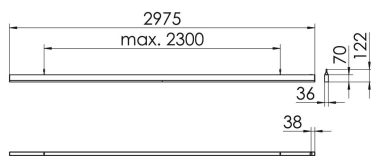

S36-Profil S36H Pendelleuchte direkt DPS

S36H-PD297 DAFWS830DPS0500

Moderne Pendelleuchte direkt strahlend. Leuchte aus Aluminiumprofil, Farbe Weiß (...FWS...), Silber (...SI...) bzw. Schwarz (...FSW...), feinstrukturiert. Abpendelung der Leuchte über Y-Stahlseile, Länge max. 1,5m, stufenlos höhenverstellbar. Anschlussleitung transparent, Länge 1,5m. Leuchte bestückt mit RIDI-LED-Modulen. LED-Modul für den Direktanteil unten in dem Aluminiumprofil angebracht. Abdeckung des Direktanteils durch eine transparente extrudierte Kunststoffabdeckung, aus klarem, UV-beständigem PMMA, mit außen liegender geprägter Diamantmikroprismenstruktur zur Entblendung. LEDs als Punkte sichtbar. Alle elektrischen Bauteile sind in der Leuchte integriert. Farbwiedergabeindex min. Ra80, Lichtfarbe 830 (3000 Kelvin), 840 (4000 Kelvin) bzw. TW (Tunable White, 3000-6500 Kelvin). Schutzart IP20, Schutzklasse I.

Bestückung	Betriebsgerät:	Gehäusefarbe	Art-Nr.
2xLED-M 23 W	dimmbar DALI 2, DT6	weiß	SPG0630289AH
Leuchtenlichtstrom [lm]	Leuchtenleistung [W]	Leuchteneffizienz [lm/W]	Nennlebensdauer-LED L80B50 25° C [h]
4910	54	90	50.000

Maße [mm]			Gew. [kg]	Lichttechnische Daten		Wirkungsgrad
L	B	H		UGR längs	UGR quer	
2975	36	70	6,8	23,5	19,3	100,0 %