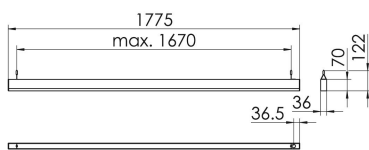

S36-Profil S36H Pendelleuchte direkt DPS

S36H-PD177 DAFWS830DPS0300

Moderne Pendelleuchte direkt strahlend. Leuchte aus Aluminiumprofil, Farbe Weiß (...FWS...), Silber (...SI...) bzw. Schwarz (...FSW...), feinstrukturiert. Abpendelung der Leuchte über Y-Stahlseile, Länge max. 1,5m, stufenlos höhenverstellbar. Anschlussleitung transparent, Länge 1,5m. Leuchte bestückt mit RIDI-LED-Modulen. LED-Modul für den Direktanteil unten in dem Aluminiumprofil angebracht. Abdeckung des Direktanteils durch eine transparente extrudierte Kunststoffabdeckung, aus klarem, UV-beständigem PMMA, mit außen liegender geprägter Diamantmikroprismenstruktur zur Entblendung. LEDs als Punkte sichtbar. Alle elektrischen Bauteile sind in der Leuchte integriert. Farbwiedergabeindex min. Ra80, Lichtfarbe 830 (3000 Kelvin), 840 (4000 Kelvin) bzw. TW (Tunable White, 3000-6500 Kelvin). Schutzart IP20, Schutzklasse I.

Maße [mm]				Lichttechnische Daten		
L	B	H	Gew. [kg]	UGR längs	UGR quer	Wirkungsgrad
1775	36	70	4,3	23,5	19,3	100,0 %