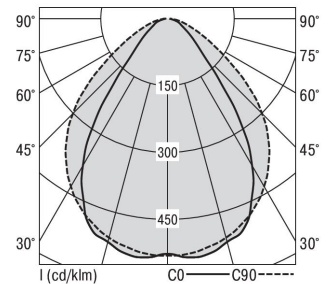

S36-Profil S36H Pendelleuchte direkt DPS

S36H-PD177 DAFWS830DPS0300

Moderne Pendelleuchte direkt strahlend. Leuchte aus Aluminiumprofil, Farbe Weiß (...FWS...), Silber (...SI...) bzw. Schwarz (...FSW...), feinstrukturiert. Abpendelung der Leuchte über Y-Stahlseile, Länge max. 1,5m, stufenlos höhenverstellbar. Anschlussleitung transparent, Länge 1,5m. Leuchte bestückt mit RIDI-LED-Modulen. LED-Modul für den Direktanteil unten in dem Aluminiumprofil angebracht. Abdeckung des Direktanteils durch eine transparente extrudierte Kunststoffabdeckung, aus klarem, UV-beständigem PMMA, mit außen liegender geprägter Diamantmikroprismenstruktur zur Entblendung. LEDs als Punkte sichtbar. Alle elektrischen Bauteile sind in der Leuchte integriert. Farbwiedergabeindex min. Ra80, Lichtfarbe 830 (3000 Kelvin), 840 (4000 Kelvin) bzw. TW (Tunable White, 3000-6500 Kelvin). Schutzart IP20, Schutzklasse I.

Bestückung	Betriebsgerät:	Gehäusefarbe	Art-Nr.
1xLED-M 28 W	dimmbar DALI 2, DT6	weiß	SPG0630287AH
Leuchtenlichtstrom [lm]	Leuchtenleistung [W]	Leuchteneffizienz [lm/W]	Nennlebensdauer-LED L80B50 25° C [h]
2950	33	89	50.000

Maße [mm]				Lichttechnische Daten		
L	B	H	Gew. [kg]	UGR längs	UGR quer	Wirkungsgrad
1775	36	70	4,3	23,5	19,3	100,0 %