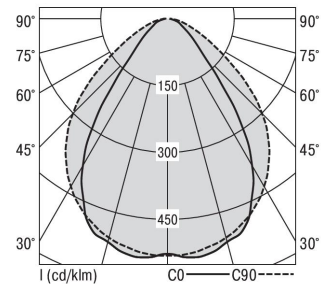

### S36H-PD089 DAFWS830DPS0175

Moderne Pendelleuchte direkt strahlend. Leuchte aus Aluminiumprofil, Farbe Weiß (...FWS...), Silber (...SI...) bzw. Schwarz (...FSW...), feinstrukturiert. Abpendelung der Leuchte über Y-Stahlseile, Länge max. 1,5m, stufenlos höhenverstellbar. Anschlussleitung transparent, Länge 1,5m. Leuchte bestückt mit RIDI-LED-Modulen. LED-Modul für den Direktanteil unten in dem Aluminiumprofil angebracht. Abdeckung des Direktanteils durch eine transparente extrudierte Kunststoffabdeckung, aus klarem, UV-beständigem PMMA, mit außen liegender geprägter Diamantmikroprismenstruktur zur Entblendung. LEDs als Punkte sichtbar.

Alle elektrischen Bauteile sind in der Leuchte integriert.

Farbwiedergabeindex min. Ra80, Lichtfarbe 830 (3000 Kelvin), 840 (4000 Kelvin) bzw. TW (Tunable White, 3000-6500 Kelvin).

Schutzart IP20, Schutzklasse I.

Maße [mm]			Gew. [kg]	Lichttechnische Daten		Wirkungsgrad
L	B	H		UGR längs	UGR quer	
890	36	70	2,5	23,5	19,3	100,0 %