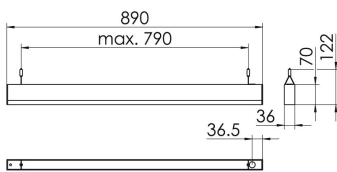

Maße [mm]			Gew. [kg]	Lichttechnische Daten		Wirkungsgrad
L	B	H		UGR längs	UGR quer	
890	36	70	2,5	23,5	19,3	100,0 %