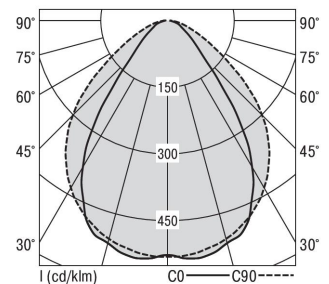

## S36-Profil S36H Anbauleuchte direkt DPS

### S36H-AD237 DAFWSTWDPS0400

Moderne Deckenanbauleuchte direkt strahlend. Leuchte aus Aluminiumprofil, Farbe Weiß (...FWS...), Silber (...SI...) bzw. Schwarz (...FSW...), feinstrukturiert. Leuchte bestückt mit RIDI-LED-Modulen. LED-Modul für den Direktanteil unten in dem Aluminiumprofil angebracht. Abdeckung des Direktanteils durch eine transparente extrudierte Kunststoffabdeckung, aus klarem, UV-beständigem PMMA, mit außen liegender geprägter Diamantmikroprismenstruktur zur Entblendung. LEDs als Punkte sichtbar. Alle elektrischen Bauteile sind in der Leuchte integriert. Farbwiedergabeindex min. Ra80, Lichtfarbe 830 (3000 Kelvin), 840 (4000 Kelvin) bzw. TW (Tunable White, 2700-6500 Kelvin). Schutzart IP20, Schutzklasse I.

Maße [mm]			Gew. [kg]	Lichttechnische Daten		Wirkungsgrad
L	B	H		UGR längs	UGR quer	
2375	36	70	5,6	23.3	19.1	100.0 %