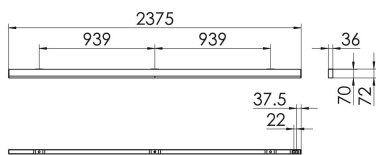

### S36H-AD237 DAFWSTWDPS0400

Moderne Deckenanbauleuchte direkt strahlend. Leuchte aus Aluminiumprofil, Farbe Weiß (...FWS...), Silber (...SI...) bzw. Schwarz (...FSW...), feinstrukturiert. Leuchte bestückt mit RIDI-LED-Modulen. LED-Modul für den Direktanteil unten in dem Aluminiumprofil angebracht. Abdeckung des Direktanteils durch eine transparente extrudierte Kunststoffabdeckung, aus klarem, UV-beständigem PMMA, mit außen liegender geprägter Diamantmikroprismenstruktur zur Entblendung. LEDs als Punkte sichtbar. Alle elektrischen Bauteile sind in der Leuchte integriert. Farbwiedergabeindex min. Ra80, Lichtfarbe 830 (3000 Kelvin), 840 (4000 Kelvin) bzw. TW (Tunable White, 2700-6500 Kelvin). Schutzart IP20, Schutzklasse I.

Maße [mm]			Gew. [kg]	Lichttechnische Daten		Wirkungsgrad
L	B	H		UGR längs	UGR quer	
2375	36	70	5,6	23.3	19.1	100.0 %