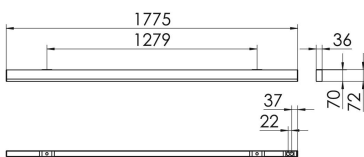

S36-Profil S36H Anbauleuchte direkt DPS

S36H-AD177 DAFSWTWDP0300

Moderne Deckenanbauleuchte direkt strahlend. Leuchte aus Aluminiumprofil, Farbe Weiß (...FWS...), Silber (...SI...) bzw. Schwarz (...FSW...), feinstrukturiert. Leuchte bestückt mit RIDI-LED-Modulen. LED-Modul für den Direktanteil unten in dem Aluminiumprofil angebracht. Abdeckung des Direktanteils durch eine transparente extrudierte Kunststoffabdeckung, aus klarem, UV-beständigem PMMA, mit außen liegender geprägter Diamantmikroprismenstruktur zur Entblendung. LEDs als Punkte sichtbar. Alle elektrischen Bauteile sind in der Leuchte integriert. Farbwiedergabeindex min. Ra80, Lichtfarbe 830 (3000 Kelvin), 840 (4000 Kelvin) bzw. TW (Tunable White, 2700-6500 Kelvin). Schutzart IP20, Schutzklasse I.

Bestückung	Betriebsgerät:	Gehäusefarbe	Art-Nr.
1xLED-M 28 W	dimmbar DALI, DT8	schwarz	SPG0630363AQ
Leuchtenlichtstrom [lm]	Leuchtenleistung [W]	Leuchteneffizienz [lm/W]	Nennlebensdauer-LED L80B50 25° C [h]
2650	33	80	50.000
		Lichtfarbe	
		830-865	

Maße [mm]			Gew. [kg]	Lichttechnische Daten		Wirkungsgrad
L	B	H		UGR längs	UGR quer	
1775	36	70	4,3	23.2	19.0	100.0 %