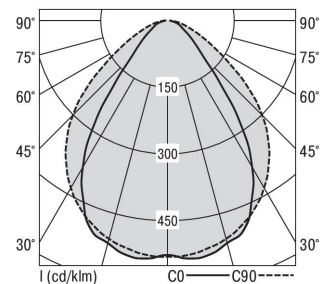

S36-Profil S36H Anbauleuchte direkt DPS

S36H-AD177 DAFSWTWDP0300

Moderne Deckenanbauleuchte direkt strahlend. Leuchte aus Aluminiumprofil, Farbe Weiß (...FWS...), Silber (...SI...) bzw. Schwarz (...FSW...), feinstrukturiert. Leuchte bestückt mit RIDI-LED-Modulen. LED-Modul für den Direktanteil unten in dem Aluminiumprofil angebracht. Abdeckung des Direktanteils durch eine transparente extrudierte Kunststoffabdeckung, aus klarem, UV-beständigem PMMA, mit außen liegender geprägter Diamantmikroprismenstruktur zur Entblendung. LEDs als Punkte sichtbar. Alle elektrischen Bauteile sind in der Leuchte integriert. Farbwiedergabeindex min. Ra80, Lichtfarbe 830 (3000 Kelvin), 840 (4000 Kelvin) bzw. TW (Tunable White, 2700-6500 Kelvin). Schutzart IP20, Schutzklasse I.

Bestückung	Betriebsgerät:	Gehäusefarbe	Art-Nr.
1xLED-M 28 W	dimmbar DALI, DT8	schwarz	SPG0630363AQ
Leuchtenlichtstrom [lm]	Leuchtenleistung [W]	Leuchteneffizienz [lm/W]	Nennlebensdauer-LED L80B50 25° C [h]
2650	33	80	50.000
		Lichtfarbe	
		830-865	

Maße [mm]			Gew. [kg]	Lichttechnische Daten		Wirkungsgrad
L	B	H		UGR längs	UGR quer	
1775	36	70	4,3	23.2	19.0	100.0 %