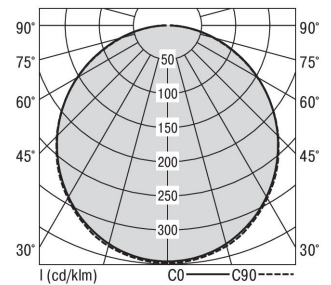

S36-Profil S36H Anbauleuchte direkt opal

S36H-AD149 DAFSWTWO0175

Moderne Deckenanbauleuchte direkt strahlend. Leuchte aus Aluminiumprofil, Farbe Weiß (...FWS...), Silber (...SI...) bzw. Schwarz (...FSW...), feinstrukturiert. Leuchte bestückt mit RIDI-LED-Modulen. LED-Modul für den Direktanteil unten in dem Aluminiumprofil angebracht. Abdeckung des Direktanteils durch eine Linearoptik aus opal eingefärbtem, UV-beständigem PMMA, flächenbündig integriert. Alle elektrischen Bauteile sind in der Leuchte integriert. Farbwiedergabeindex min. Ra80, Lichtfarbe 830 (3000 Kelvin), 840 (4000 Kelvin) bzw. TW (Tunable White, 2700-6500 Kelvin). Schutzart IP20, Schutzklasse I.

Maße [mm]			Gew. [kg]	Lichttechnische Daten		Wirkungsgrad
L	B	H		UGR längs	UGR quer	
1490	36	70	3,7	24.6	24.1	100.0 %