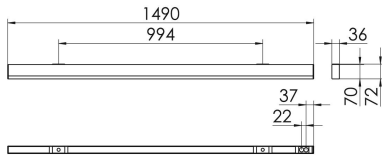

S36-Profil S36H Anbauleuchte direkt opal

S36H-AD149 DAFSWTWO0175

Moderne Deckenanbauleuchte direkt strahlend. Leuchte aus Aluminiumprofil, Farbe Weiß (...FWS...), Silber (...SI...) bzw. Schwarz (...FSW...), feinstrukturiert. Leuchte bestückt mit RIDI-LED-Modulen. LED-Modul für den Direktanteil unten in dem Aluminiumprofil angebracht. Abdeckung des Direktanteils durch eine Linearoptik aus opal eingefärbtem, UV-beständigem PMMA, flächenbündig integriert. Alle elektrischen Bauteile sind in der Leuchte integriert. Farbwiedergabeindex min. Ra80, Lichtfarbe 830 (3000 Kelvin), 840 (4000 Kelvin) bzw. TW (Tunable White, 2700-6500 Kelvin). Schutzart IP20, Schutzklasse I.

Maße [mm]			Gew. [kg]	Lichttechnische Daten		Wirkungsgrad
L	B	H		UGR längs	UGR quer	
1490	36	70	3,7	24.6	24.1	100.0 %