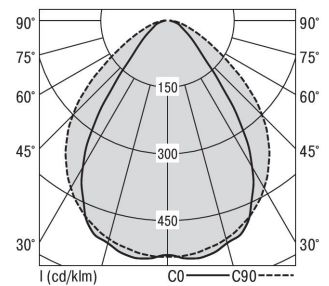

## S36-Profil S36H Anbauleuchte direkt DPS

### S36H-AD149 DAFSWTWDP50250

Moderne Deckenanbauleuchte direkt strahlend. Leuchte aus Aluminiumprofil, Farbe Weiß (...FWS...), Silber (...SI...) bzw. Schwarz (...FSW...), feinstrukturiert. Leuchte bestückt mit RIDI-LED-Modulen. LED-Modul für den Direktanteil unten in dem Aluminiumprofil angebracht. Abdeckung des Direktanteils durch eine transparente extrudierte Kunststoffabdeckung, aus klarem, UV-beständigem PMMA, mit außen liegender geprägter Diamantmikroprismenstruktur zur Entblendung. LEDs als Punkte sichtbar. Alle elektrischen Bauteile sind in der Leuchte integriert. Farbwiedergabeindex min. Ra80, Lichtfarbe 830 (3000 Kelvin), 840 (4000 Kelvin) bzw. TW (Tunable White, 2700-6500 Kelvin). Schutzart IP20, Schutzklasse I.

Maße [mm]			Gew. [kg]	Lichttechnische Daten		Wirkungsgrad
L	B	H		UGR längs	UGR quer	
1490	36	70	3,7	23,1	18,9	100,0 %