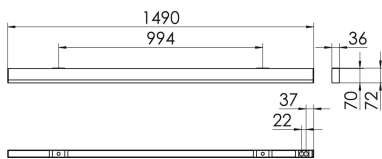

### S36H-AD149 DAFSWTWDP50250

Moderne Deckenanbauleuchte direkt strahlend. Leuchte aus Aluminiumprofil, Farbe Weiß (...FWS...), Silber (...SI...) bzw. Schwarz (...FSW...), feinstrukturiert. Leuchte bestückt mit RIDI-LED-Modulen. LED-Modul für den Direktanteil unten in dem Aluminiumprofil angebracht. Abdeckung des Direktanteils durch eine transparente extrudierte Kunststoffabdeckung, aus klarem, UV-beständigem PMMA, mit außen liegender geprägter Diamantmikroprismenstruktur zur Entblendung. LEDs als Punkte sichtbar. Alle elektrischen Bauteile sind in der Leuchte integriert. Farbwiedergabeindex min. Ra80, Lichtfarbe 830 (3000 Kelvin), 840 (4000 Kelvin) bzw. TW (Tunable White, 2700-6500 Kelvin). Schutzart IP20, Schutzklasse I.

Maße [mm]			Gew. [kg]	Lichttechnische Daten		Wirkungsgrad
L	B	H		UGR längs	UGR quer	
1490	36	70	3,7	23,1	18,9	100,0 %