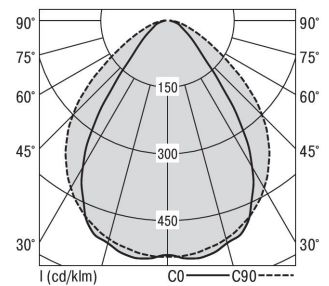

S36-Profil S36H Anbauleuchte direkt DPS

S36H-AD149 DAFWSTWDP50250

Moderne Deckenanbauleuchte direkt strahlend. Leuchte aus Aluminiumprofil, Farbe Weiß (...FWS...), Silber (...SI...) bzw. Schwarz (...FSW...), feinstrukturiert. Leuchte bestückt mit RIDI-LED-Modulen. LED-Modul für den Direktanteil unten in dem Aluminiumprofil angebracht. Abdeckung des Direktanteils durch eine transparente extrudierte Kunststoffabdeckung, aus klarem, UV-beständigem PMMA, mit außen liegender geprägter Diamantmikroprismenstruktur zur Entblendung. LEDs als Punkte sichtbar. Alle elektrischen Bauteile sind in der Leuchte integriert. Farbwiedergabeindex min. Ra80, Lichtfarbe 830 (3000 Kelvin), 840 (4000 Kelvin) bzw. TW (Tunable White, 2700-6500 Kelvin). Schutzart IP20, Schutzklasse I.

Bestückung	Betriebsgerät:	Gehäusefarbe	Art-Nr.
1xLED-M 23 W	dimmbar DALI, DT8	weiß	SPG0630361AH
Leuchtenlichtstrom [lm]	Leuchtenleistung [W]	Leuchteneffizienz [lm/W]	Nennlebensdauer-LED L80B50 25° C [h]
2330	27	86	50.000
		Lichtfarbe	
		830-865	

Maße [mm]			Gew. [kg]	Lichttechnische Daten		Wirkungsgrad
L	B	H		UGR längs	UGR quer	
1490	36	70	3,7	23.3	19.1	100.0 %