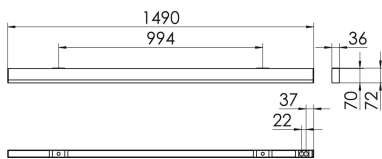

S36-Profil S36H Anbauleuchte direkt DPS

S36H-AD149 DAFWSTWDP50250

Moderne Deckenanbauleuchte direkt strahlend. Leuchte aus Aluminiumprofil, Farbe Weiß (...FWS...), Silber (...SI...) bzw. Schwarz (...FSW...), feinstrukturiert. Leuchte bestückt mit RIDI-LED-Modulen. LED-Modul für den Direktanteil unten in dem Aluminiumprofil angebracht. Abdeckung des Direktanteils durch eine transparente extrudierte Kunststoffabdeckung, aus klarem, UV-beständigem PMMA, mit außen liegender geprägter Diamantmikroprismenstruktur zur Entblendung. LEDs als Punkte sichtbar. Alle elektrischen Bauteile sind in der Leuchte integriert. Farbwiedergabeindex min. Ra80, Lichtfarbe 830 (3000 Kelvin), 840 (4000 Kelvin) bzw. TW (Tunable White, 2700-6500 Kelvin). Schutzart IP20, Schutzklasse I.

Maße [mm]			Gew. [kg]	Lichttechnische Daten		Wirkungsgrad
L	B	H		UGR längs	UGR quer	
1490	36	70	3,7	23.3	19.1	100.0 %