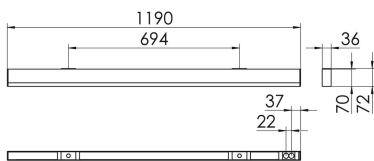

S36-Profil S36H Anbauleuchte direkt DPS

S36H-AD119 DAFSWTWDP50225

Moderne Deckenanbauleuchte direkt strahlend. Leuchte aus Aluminiumprofil, Farbe Weiß (...FWS...), Silber (...SI...) bzw. Schwarz (...FSW...), feinstrukturiert. Leuchte bestückt mit RIDI-LED-Modulen. LED-Modul für den Direktanteil unten in dem Aluminiumprofil angebracht. Abdeckung des Direktanteils durch eine transparente extrudierte Kunststoffabdeckung, aus klarem, UV-beständigem PMMA, mit außen liegender geprägter Diamantmikroprismenstruktur zur Entblendung. LEDs als Punkte sichtbar. Alle elektrischen Bauteile sind in der Leuchte integriert. Farbwiedergabeindex min. Ra80, Lichtfarbe 830 (3000 Kelvin), 840 (4000 Kelvin) bzw. TW (Tunable White, 2700-6500 Kelvin). Schutzart IP20, Schutzklasse I.

Maße [mm]			Gew. [kg]	Lichttechnische Daten		Wirkungsgrad
L	B	H		UGR längs	UGR quer	
1190	36	70	3,1	23.2	19.0	100.0 %