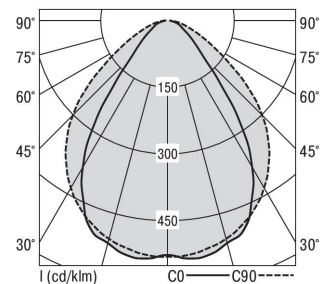

S36-Profil S36H Anbauleuchte direkt DPS

S36H-AD119 DAFSWTWDP50225

Moderne Deckenanbauleuchte direkt strahlend. Leuchte aus Aluminiumprofil, Farbe Weiß (...FWS...), Silber (...SI...) bzw. Schwarz (...FSW...), feinstrukturiert. Leuchte bestückt mit RIDI-LED-Modulen. LED-Modul für den Direktanteil unten in dem Aluminiumprofil angebracht. Abdeckung des Direktanteils durch eine transparente extrudierte Kunststoffabdeckung, aus klarem, UV-beständigem PMMA, mit außen liegender geprägter Diamantmikroprismenstruktur zur Entblendung. LEDs als Punkte sichtbar. Alle elektrischen Bauteile sind in der Leuchte integriert. Farbwiedergabeindex min. Ra80, Lichtfarbe 830 (3000 Kelvin), 840 (4000 Kelvin) bzw. TW (Tunable White, 2700-6500 Kelvin). Schutzart IP20, Schutzklasse I.

Maße [mm]			Gew. [kg]	Lichttechnische Daten		Wirkungsgrad
L	B	H		UGR längs	UGR quer	
1190	36	70	3,1	23.2	19.0	100.0 %