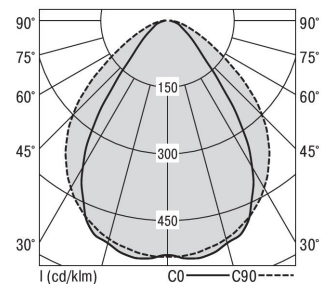

## S36-Profil S36H Anbauleuchte direkt DPS

### S36H-AD119 DAFWSTWDPS0225

Moderne Deckenanbauleuchte direkt strahlend. Leuchte aus Aluminiumprofil, Farbe Weiß (...FWS...), Silber (...SI...) bzw. Schwarz (...FSW...), feinstrukturiert. Leuchte bestückt mit RIDI-LED-Modulen. LED-Modul für den Direktanteil unten in dem Aluminiumprofil angebracht. Abdeckung des Direktanteils durch eine transparente extrudierte Kunststoffabdeckung, aus klarem, UV-beständigem PMMA, mit außen liegender geprägter Diamantmikroprismenstruktur zur Entblendung. LEDs als Punkte sichtbar. Alle elektrischen Bauteile sind in der Leuchte integriert. Farbwiedergabeindex min. Ra80, Lichtfarbe 830 (3000 Kelvin), 840 (4000 Kelvin) bzw. TW (Tunable White, 2700-6500 Kelvin). Schutzart IP20, Schutzklasse I.

Maße [mm]			Gew. [kg]	Lichttechnische Daten		Wirkungsgrad
L	B	H		UGR längs	UGR quer	
1190	36	70	3,1	23.3	19.1	100.0 %