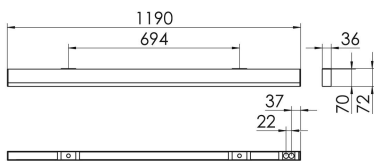

### S36H-AD119 DAFWSTWDPS0225

Moderne Deckenanbauleuchte direkt strahlend. Leuchte aus Aluminiumprofil, Farbe Weiß (...FWS...), Silber (...SI...) bzw. Schwarz (...FSW...), feinstrukturiert. Leuchte bestückt mit RIDI-LED-Modulen. LED-Modul für den Direktanteil unten in dem Aluminiumprofil angebracht. Abdeckung des Direktanteils durch eine transparente extrudierte Kunststoffabdeckung, aus klarem, UV-beständigem PMMA, mit außen liegender geprägter Diamantmikroprismenstruktur zur Entblendung. LEDs als Punkte sichtbar. Alle elektrischen Bauteile sind in der Leuchte integriert. Farbwiedergabeindex min. Ra80, Lichtfarbe 830 (3000 Kelvin), 840 (4000 Kelvin) bzw. TW (Tunable White, 2700-6500 Kelvin). Schutzart IP20, Schutzklasse I.

Maße [mm]			Gew. [kg]	Lichttechnische Daten		Wirkungsgrad
L	B	H		UGR längs	UGR quer	
1190	36	70	3,1	23.3	19.1	100.0 %