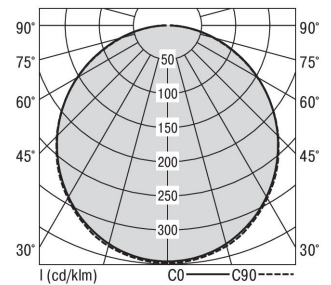

S36-Profil S36H Anbauleuchte direkt opal

S36H-AD089 DAFWSTW00100

Moderne Deckenanbauleuchte direkt strahlend. Leuchte aus Aluminiumprofil, Farbe Weiß (...FWS...), Silber (...SI...) bzw. Schwarz (...FSW...), feinstrukturiert. Leuchte bestückt mit RIDI-LED-Modulen. LED-Modul für den Direktanteil unten in dem Aluminiumprofil angebracht. Abdeckung des Direktanteils durch eine Linearoptik aus opal eingefärbtem, UV-beständigem PMMA, flächenbündig integriert. Alle elektrischen Bauteile sind in der Leuchte integriert. Farbwiedergabeindex min. Ra80, Lichtfarbe 830 (3000 Kelvin), 840 (4000 Kelvin) bzw. TW (Tunable White, 2700-6500 Kelvin). Schutzart IP20, Schutzklasse I.

Bestückung	Betriebsgerät:	Gehäusefarbe	Art-Nr.
1xLED-M 19 W	dimmbar DALI, DT8	weiß	SPG0630358AH
Leuchtenlichtstrom [lm]	Leuchtenleistung [W]	Leuchteneffizienz [lm/W]	Nennlebensdauer-LED L80B50 25° C [h]
900	16	56	50.000
		Lichtfarbe	
		830-865	

Maße [mm]			Gew. [kg]	Lichttechnische Daten		Wirkungsgrad
L	B	H		UGR längs	UGR quer	
890	36	70	2,5	24.8	24.3	100.0 %