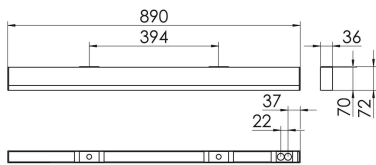

S36-Profil S36H Anbauleuchte direkt opal

S36H-AD089 DAFWSTW00100

Moderne Deckenanbauleuchte direkt strahlend. Leuchte aus Aluminiumprofil, Farbe Weiß (...FWS...), Silber (...SI...) bzw. Schwarz (...FSW...), feinstrukturiert. Leuchte bestückt mit RIDI-LED-Modulen. LED-Modul für den Direktanteil unten in dem Aluminiumprofil angebracht. Abdeckung des Direktanteils durch eine Linearoptik aus opal eingefärbtem, UV-beständigem PMMA, flächenbündig integriert. Alle elektrischen Bauteile sind in der Leuchte integriert. Farbwiedergabeindex min. Ra80, Lichtfarbe 830 (3000 Kelvin), 840 (4000 Kelvin) bzw. TW (Tunable White, 2700-6500 Kelvin). Schutzart IP20, Schutzklasse I.

Bestückung	Betriebsgerät:	Gehäusefarbe	Art-Nr.
1xLED-M 19 W	dimmbar DALI, DT8	weiß	SPG0630358AH
Leuchtenlichtstrom [lm]	Leuchtenleistung [W]	Leuchteneffizienz [lm/W]	Nennlebensdauer-LED L80B50 25° C [h]
900	16	56	50.000
		Lichtfarbe	
		830-865	

Maße [mm]			Gew. [kg]	Lichttechnische Daten		Wirkungsgrad
L	B	H		UGR längs	UGR quer	
890	36	70	2,5	24.8	24.3	100.0 %