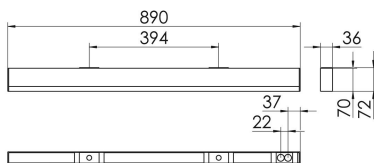

S36-Profil S36H Anbauleuchte direkt DPS

S36H-AD089 DAFSWTDPS0175

Moderne Deckenanbauleuchte direkt strahlend. Leuchte aus Aluminiumprofil, Farbe Weiß (...FWS...), Silber (...SI...) bzw. Schwarz (...FSW...), feinstrukturiert. Leuchte bestückt mit RIDI-LED-Modulen. LED-Modul für den Direktanteil unten in dem Aluminiumprofil angebracht. Abdeckung des Direktanteils durch eine transparente extrudierte Kunststoffabdeckung, aus klarem, UV-beständigem PMMA, mit außen liegender geprägter Diamantmikroprismenstruktur zur Entblendung. LEDs als Punkte sichtbar. Alle elektrischen Bauteile sind in der Leuchte integriert. Farbwiedergabeindex min. Ra80, Lichtfarbe 830 (3000 Kelvin), 840 (4000 Kelvin) bzw. TW (Tunable White, 2700-6500 Kelvin). Schutzart IP20, Schutzklasse I.

Maße [mm]			Gew. [kg]	Lichttechnische Daten		Wirkungsgrad
L	B	H		UGR längs	UGR quer	
890	36	70	2,5	23.2	19.0	100.0 %