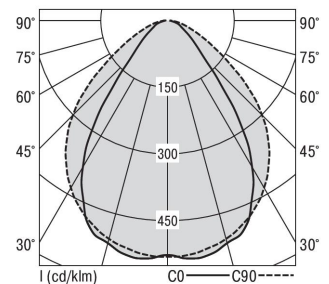

S36-Profil S36H Anbauleuchte direkt DPS

S36H-AD089 DAFSWTDPS0175

Moderne Deckenanbauleuchte direkt strahlend. Leuchte aus Aluminiumprofil, Farbe Weiß (...FWS...), Silber (...SI...) bzw. Schwarz (...FSW...), feinstrukturiert. Leuchte bestückt mit RIDI-LED-Modulen. LED-Modul für den Direktanteil unten in dem Aluminiumprofil angebracht. Abdeckung des Direktanteils durch eine transparente extrudierte Kunststoffabdeckung, aus klarem, UV-beständigem PMMA, mit außen liegender geprägter Diamantmikroprismenstruktur zur Entblendung. LEDs als Punkte sichtbar. Alle elektrischen Bauteile sind in der Leuchte integriert. Farbwiedergabeindex min. Ra80, Lichtfarbe 830 (3000 Kelvin), 840 (4000 Kelvin) bzw. TW (Tunable White, 2700-6500 Kelvin). Schutzart IP20, Schutzklasse I.

Maße [mm]			Gew. [kg]	Lichttechnische Daten		Wirkungsgrad
L	B	H		UGR längs	UGR quer	
890	36	70	2,5	23.2	19.0	100.0 %