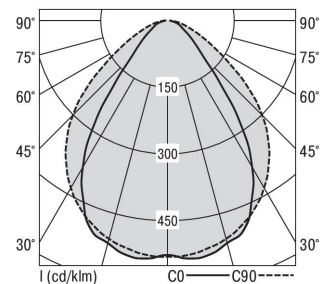

S36-Profil S36H Anbauleuchte direkt DPS

S36H-AD089 DAFWSTWDPS0175

Moderne Deckenanbauleuchte direkt strahlend. Leuchte aus Aluminiumprofil, Farbe Weiß (...FWS...), Silber (...SI...) bzw. Schwarz (...FSW...), feinstrukturiert. Leuchte bestückt mit RIDI-LED-Modulen. LED-Modul für den Direktanteil unten in dem Aluminiumprofil angebracht. Abdeckung des Direktanteils durch eine transparente extrudierte Kunststoffabdeckung, aus klarem, UV-beständigem PMMA, mit außen liegender geprägter Diamantmikroprismenstruktur zur Entblendung. LEDs als Punkte sichtbar. Alle elektrischen Bauteile sind in der Leuchte integriert. Farbwiedergabeindex min. Ra80, Lichtfarbe 830 (3000 Kelvin), 840 (4000 Kelvin) bzw. TW (Tunable White, 2700-6500 Kelvin). Schutzart IP20, Schutzklasse I.

Maße [mm]			Gew. [kg]	Lichttechnische Daten		Wirkungsgrad
L	B	H		UGR längs	UGR quer	
890	36	70	2,5	23.4	19.2	100.0 %