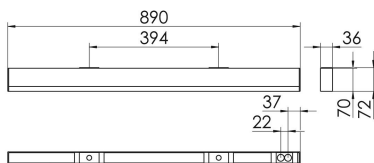

S36-Profil S36H Anbauleuchte direkt DPS

S36H-AD089 DAFWSTWDPS0175

Moderne Deckenanbauleuchte direkt strahlend. Leuchte aus Aluminiumprofil, Farbe Weiß (...FWS...), Silber (...SI...) bzw. Schwarz (...FSW...), feinstrukturiert. Leuchte bestückt mit RIDI-LED-Modulen. LED-Modul für den Direktanteil unten in dem Aluminiumprofil angebracht. Abdeckung des Direktanteils durch eine transparente extrudierte Kunststoffabdeckung, aus klarem, UV-beständigem PMMA, mit außen liegender geprägter Diamantmikroprismenstruktur zur Entblendung. LEDs als Punkte sichtbar. Alle elektrischen Bauteile sind in der Leuchte integriert. Farbwiedergabeindex min. Ra80, Lichtfarbe 830 (3000 Kelvin), 840 (4000 Kelvin) bzw. TW (Tunable White, 2700-6500 Kelvin). Schutzart IP20, Schutzklasse I.

Maße [mm]			Gew. [kg]	Lichttechnische Daten		Wirkungsgrad
L	B	H		UGR längs	UGR quer	
890	36	70	2,5	23.4	19.2	100.0 %