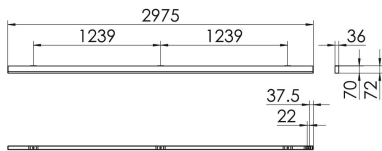

S36-Profil S36H Anbauleuchte direkt opal

S36H-AD297 DAFWS84000350

Moderne Deckenanbauleuchte direkt strahlend. Leuchte aus Aluminiumprofil, Farbe Weiß (...FWS...), Silber (...SI...) bzw. Schwarz (...FSW...), feinstrukturiert. Leuchte bestückt mit RIDI-LED-Modulen. LED-Modul für den Direktanteil unten in dem Aluminiumprofil angebracht. Abdeckung des Direktanteils durch eine Linearoptik aus opal eingefärbtem, UV-beständigem PMMA, flächenbündig integriert. Alle elektrischen Bauteile sind in der Leuchte integriert. Farbwiedergabeindex min. Ra80, Lichtfarbe 830 (3000 Kelvin), 840 (4000 Kelvin) bzw. TW (Tunable White, 2700-6500 Kelvin). Schutzart IP20, Schutzklasse I.

Bestückung	Betriebsgerät:	Gehäusefarbe	Art-Nr.
2xLED-M 23 W	dimmbar DALI 2, DT6	weiß	SPG0630331AH
Leuchtenlichtstrom [lm]	Leuchtenleistung [W]	Leuchteneffizienz [lm/W]	Nennlebensdauer-LED L80B50 25° C [h]
3330	54	61	50.000
		Lichtfarbe	
		840	

Maße [mm]			Gew. [kg]	Lichttechnische Daten		Wirkungsgrad
L	B	H		UGR längs	UGR quer	
2975	36	70	6,8	25,1	24,6	100,0 %