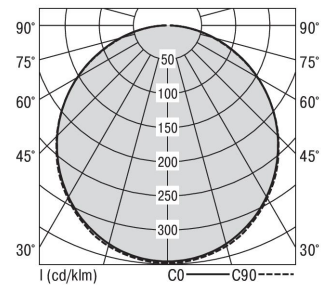

S36-Profil S36H Anbauleuchte direkt opal

S36H-AD297 DAFWS84000350

Moderne Deckenanbauleuchte direkt strahlend. Leuchte aus Aluminiumprofil, Farbe Weiß (...FWS...), Silber (...SI...) bzw. Schwarz (...FSW...), feinstrukturiert. Leuchte bestückt mit RIDI-LED-Modulen. LED-Modul für den Direktanteil unten in dem Aluminiumprofil angebracht. Abdeckung des Direktanteils durch eine Linearoptik aus opal eingefärbtem, UV-beständigem PMMA, flächenbündig integriert. Alle elektrischen Bauteile sind in der Leuchte integriert. Farbwiedergabeindex min. Ra80, Lichtfarbe 830 (3000 Kelvin), 840 (4000 Kelvin) bzw. TW (Tunable White, 2700-6500 Kelvin). Schutzart IP20, Schutzklasse I.

Bestückung	Betriebsgerät:	Gehäusefarbe	Art-Nr.
2xLED-M 23 W	dimmbar DALI 2, DT6	weiß	SPG0630331AH
Leuchtenlichtstrom [lm]	Leuchtenleistung [W]	Leuchteneffizienz [lm/W]	Nennlebensdauer-LED L80B50 25° C [h]
3330	54	61	50.000
		Lichtfarbe	
		840	

Maße [mm]			Gew. [kg]	Lichttechnische Daten		Wirkungsgrad
L	B	H		UGR längs	UGR quer	
2975	36	70	6,8	25,1	24,6	100,0 %