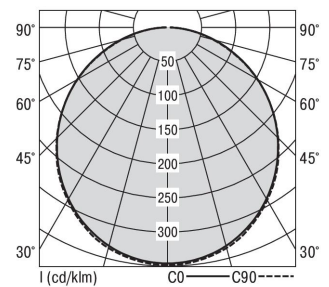

### S36H-AD119 DAFWS84000150

Moderne Deckenanbauleuchte direkt strahlend. Leuchte aus Aluminiumprofil, Farbe Weiß (...FWS...), Silber (...SI...) bzw. Schwarz (...FSW...), feinstrukturiert. Leuchte bestückt mit RIDI-LED-Modulen. LED-Modul für den Direktanteil unten in dem Aluminiumprofil angebracht. Abdeckung des Direktanteils durch eine Linearoptik aus opal eingefärbtem, UV-beständigem PMMA, flächenbündig integriert. Alle elektrischen Bauteile sind in der Leuchte integriert. Farbwiedergabeindex min. Ra80, Lichtfarbe 830 (3000 Kelvin), 840 (4000 Kelvin) bzw. TW (Tunable White, 2700-6500 Kelvin). Schutzart IP20, Schutzklasse I.

Maße [mm]			Gew. [kg]	Lichttechnische Daten		Wirkungsgrad
L	B	H		UGR längs	UGR quer	
1190	36	70	3,1	25.1	24.6	100.0 %