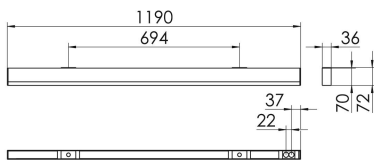

### S36H-AD119 DAFWS84000150

Moderne Deckenanbauleuchte direkt strahlend. Leuchte aus Aluminiumprofil, Farbe Weiß (...FWS...), Silber (...SI...) bzw. Schwarz (...FSW...), feinstrukturiert. Leuchte bestückt mit RIDI-LED-Modulen. LED-Modul für den Direktanteil unten in dem Aluminiumprofil angebracht. Abdeckung des Direktanteils durch eine Linearoptik aus opal eingefärbtem, UV-beständigem PMMA, flächenbündig integriert. Alle elektrischen Bauteile sind in der Leuchte integriert. Farbwiedergabeindex min. Ra80, Lichtfarbe 830 (3000 Kelvin), 840 (4000 Kelvin) bzw. TW (Tunable White, 2700-6500 Kelvin). Schutzart IP20, Schutzklasse I.

Maße [mm]			Gew. [kg]	Lichttechnische Daten		Wirkungsgrad
L	B	H		UGR längs	UGR quer	
1190	36	70	3,1	25.1	24.6	100.0 %