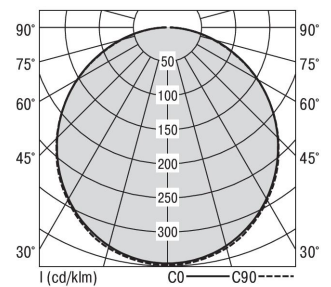

### S36H-AD089 DAFWS84000100

Moderne Deckenanbauleuchte direkt strahlend. Leuchte aus Aluminiumprofil, Farbe Weiß (...FWS...), Silber (...SI...) bzw. Schwarz (...FSW...), feinstrukturiert. Leuchte bestückt mit RIDI-LED-Modulen. LED-Modul für den Direktanteil unten in dem Aluminiumprofil angebracht. Abdeckung des Direktanteils durch eine Linearoptik aus opal eingefärbtem, UV-beständigem PMMA, flächenbündig integriert. Alle elektrischen Bauteile sind in der Leuchte integriert. Farbwiedergabeindex min. Ra80, Lichtfarbe 830 (3000 Kelvin), 840 (4000 Kelvin) bzw. TW (Tunable White, 2700-6500 Kelvin). Schutzart IP20, Schutzklasse I.

Maße [mm]			Gew. [kg]	Lichttechnische Daten		Wirkungsgrad
L	B	H		UGR längs	UGR quer	
890	36	70	2,5	25.1	24.6	100.0 %