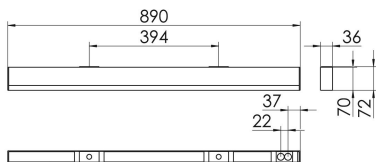

### S36H-AD089 DAFWS84000100

Moderne Deckenanbauleuchte direkt strahlend. Leuchte aus Aluminiumprofil, Farbe Weiß (...FWS...), Silber (...SI...) bzw. Schwarz (...FSW...), feinstrukturiert. Leuchte bestückt mit RIDI-LED-Modulen. LED-Modul für den Direktanteil unten in dem Aluminiumprofil angebracht. Abdeckung des Direktanteils durch eine Linearoptik aus opal eingefärbtem, UV-beständigem PMMA, flächenbündig integriert. Alle elektrischen Bauteile sind in der Leuchte integriert. Farbwiedergabeindex min. Ra80, Lichtfarbe 830 (3000 Kelvin), 840 (4000 Kelvin) bzw. TW (Tunable White, 2700-6500 Kelvin). Schutzart IP20, Schutzklasse I.

Maße [mm]			Gew. [kg]	Lichttechnische Daten		Wirkungsgrad
L	B	H		UGR längs	UGR quer	
890	36	70	2,5	25.1	24.6	100.0 %