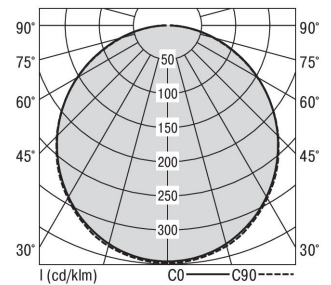

S36-Profil S36H Anbauleuchte direkt opal

S36H-AD297 DAFWS83000350

Moderne Deckenanbauleuchte direkt strahlend. Leuchte aus Aluminiumprofil, Farbe Weiß (...FWS...), Silber (...SI...) bzw. Schwarz (...FSW...), feinstrukturiert. Leuchte bestückt mit RIDI-LED-Modulen. LED-Modul für den Direktanteil unten in dem Aluminiumprofil angebracht. Abdeckung des Direktanteils durch eine Linearoptik aus opal eingefärbtem, UV-beständigem PMMA, flächenbündig integriert. Alle elektrischen Bauteile sind in der Leuchte integriert. Farbwiedergabeindex min. Ra80, Lichtfarbe 830 (3000 Kelvin), 840 (4000 Kelvin) bzw. TW (Tunable White, 2700-6500 Kelvin). Schutzart IP20, Schutzklasse I.

Bestückung	Betriebsgerät:	Gehäusefarbe	Art-Nr.
2xLED-M 23 W	dimmbar DALI 2, DT6	weiß	SPG0630325AH
Leuchtenlichtstrom [lm]	Leuchtenleistung [W]	Leuchteneffizienz [lm/W]	Nennlebensdauer-LED L80B50 25° C [h]
3170	54	58	50.000

Maße [mm]			Gew. [kg]	Lichttechnische Daten		Wirkungsgrad
L	B	H		UGR längs	UGR quer	
2975	36	70	6,8	24,9	24,4	100,0 %