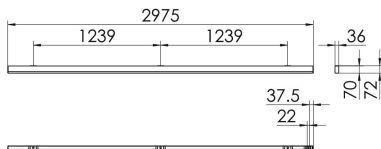

S36-Profil S36H Anbauleuchte direkt opal

S36H-AD297 DAFWS83000350

Moderne Deckenanbauleuchte direkt strahlend. Leuchte aus Aluminiumprofil, Farbe Weiß (...FWS...), Silber (...SI...) bzw. Schwarz (...FSW...), feinstrukturiert. Leuchte bestückt mit RIDI-LED-Modulen. LED-Modul für den Direktanteil unten in dem Aluminiumprofil angebracht. Abdeckung des Direktanteils durch eine Linearoptik aus opal eingefärbtem, UV-beständigem PMMA, flächenbündig integriert. Alle elektrischen Bauteile sind in der Leuchte integriert. Farbwiedergabeindex min. Ra80, Lichtfarbe 830 (3000 Kelvin), 840 (4000 Kelvin) bzw. TW (Tunable White, 2700-6500 Kelvin). Schutzart IP20, Schutzklasse I.

Bestückung	Betriebsgerät:	Gehäusefarbe	Art-Nr.
2xLED-M 23 W	dimmbar DALI 2, DT6	weiß	SPG0630325AH
Leuchtenlichtstrom [lm]	Leuchtenleistung [W]	Leuchteneffizienz [lm/W]	Nennlebensdauer-LED L80B50 25° C [h]
3170	54	58	50.000

Maße [mm]			Gew. [kg]	Lichttechnische Daten		Wirkungsgrad
L	B	H		UGR längs	UGR quer	
2975	36	70	6,8	24,9	24,4	100,0 %