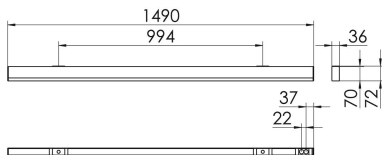

### S36H-AD149 DAFWS83000175

Moderne Deckenanbauleuchte direkt strahlend. Leuchte aus Aluminiumprofil, Farbe Weiß (...FWS...), Silber (...Sl...) bzw. Schwarz (...FSW...), feinstrukturiert. Leuchte bestückt mit RIDI-LED-Modulen. LED-Modul für den Direktanteil unten in dem Aluminiumprofil angebracht. Abdeckung des Direktanteils durch eine Linearoptik aus opal eingefärbtem, UV-beständigem PMMA, flächenbündig integriert. Alle elektrischen Bauteile sind in der Leuchte integriert. Farbwiedergabeindex min. Ra80, Lichtfarbe 830 (3000 Kelvin), 840 (4000 Kelvin) bzw. TW (Tunable White, 2700-6500 Kelvin). Schutzart IP20, Schutzklasse I.

Maße [mm]			Gew. [kg]	Lichttechnische Daten		Wirkungsgrad
L	B	H		UGR längs	UGR quer	
1490	36	70	3,7	24,9	24,4	100,0 %