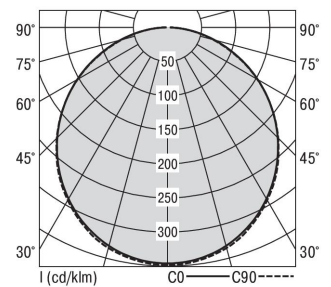

### S36H-AD149 DAFWS83000175

Moderne Deckenanbauleuchte direkt strahlend. Leuchte aus Aluminiumprofil, Farbe Weiß (...FWS...), Silber (...Sl...) bzw. Schwarz (...FSW...), feinstrukturiert. Leuchte bestückt mit RIDI-LED-Modulen. LED-Modul für den Direktanteil unten in dem Aluminiumprofil angebracht. Abdeckung des Direktanteils durch eine Linearoptik aus opal eingefärbtem, UV-beständigem PMMA, flächenbündig integriert. Alle elektrischen Bauteile sind in der Leuchte integriert. Farbwiedergabeindex min. Ra80, Lichtfarbe 830 (3000 Kelvin), 840 (4000 Kelvin) bzw. TW (Tunable White, 2700-6500 Kelvin). Schutzart IP20, Schutzklasse I.

Maße [mm]			Gew. [kg]	Lichttechnische Daten		Wirkungsgrad
L	B	H		UGR längs	UGR quer	
1490	36	70	3,7	24,9	24,4	100,0 %