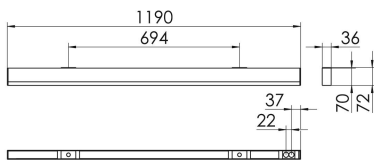

S36-Profil S36H Anbauleuchte direkt opal

S36H-AD119 DAFWS83000150

Moderne Deckenanbauleuchte direkt strahlend. Leuchte aus Aluminiumprofil, Farbe Weiß (...FWS...), Silber (...SI...) bzw. Schwarz (...FSW...), feinstrukturiert. Leuchte bestückt mit RIDI-LED-Modulen. LED-Modul für den Direktanteil unten in dem Aluminiumprofil angebracht. Abdeckung des Direktanteils durch eine Linearoptik aus opal eingefärbtem, UV-beständigem PMMA, flächenbündig integriert. Alle elektrischen Bauteile sind in der Leuchte integriert. Farbwiedergabeindex min. Ra80, Lichtfarbe 830 (3000 Kelvin), 840 (4000 Kelvin) bzw. TW (Tunable White, 2700-6500 Kelvin). Schutzart IP20, Schutzklasse I.

Bestückung	Betriebsgerät:	Gehäusefarbe	Art-Nr.
1xLED-M 19 W	dimmbar DALI 2, DT6	weiß	SPG0630321AH
Leuchtenlichtstrom [lm]	Leuchtenleistung [W]	Leuchteneffizienz [lm/W]	Nennlebensdauer-LED L80B50 25° C [h]
1270	22	57	50.000
		Lichtfarbe	
		830	

Maße [mm]			Gew. [kg]	Lichttechnische Daten		Wirkungsgrad
L	B	H		UGR längs	UGR quer	
1190	36	70	3,1	25.0	24.4	100.0 %