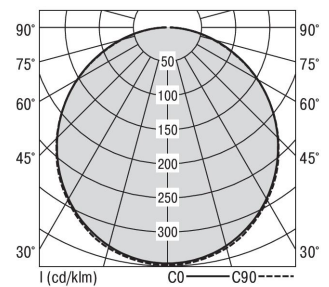

S36-Profil S36H Anbauleuchte direkt opal

S36H-AD119 DAFWS83000150

Moderne Deckenanbauleuchte direkt strahlend. Leuchte aus Aluminiumprofil, Farbe Weiß (...FWS...), Silber (...SI...) bzw. Schwarz (...FSW...), feinstrukturiert. Leuchte bestückt mit RIDI-LED-Modulen. LED-Modul für den Direktanteil unten in dem Aluminiumprofil angebracht. Abdeckung des Direktanteils durch eine Linearoptik aus opal eingefärbtem, UV-beständigem PMMA, flächenbündig integriert. Alle elektrischen Bauteile sind in der Leuchte integriert. Farbwiedergabeindex min. Ra80, Lichtfarbe 830 (3000 Kelvin), 840 (4000 Kelvin) bzw. TW (Tunable White, 2700-6500 Kelvin). Schutzart IP20, Schutzklasse I.

Bestückung	Betriebsgerät:	Gehäusefarbe	Art-Nr.
1xLED-M 19 W	dimmbar DALI 2, DT6	weiß	SPG0630321AH
Leuchtenlichtstrom [lm]	Leuchtenleistung [W]	Leuchteneffizienz [lm/W]	Nennlebensdauer-LED L80B50 25° C [h]
1270	22	57	50.000
		Lichtfarbe	
		830	

Maße [mm]			Gew. [kg]	Lichttechnische Daten		Wirkungsgrad
L	B	H		UGR längs	UGR quer	
1190	36	70	3,1	25.0	24.4	100.0 %