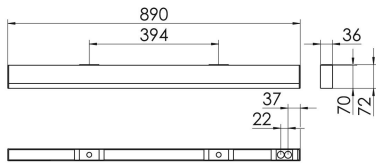

### S36H-AD089 DAFWS83000100

Moderne Deckenanbauleuchte direkt strahlend. Leuchte aus Aluminiumprofil, Farbe Weiß (...FWS...), Silber (...SI...) bzw. Schwarz (...FSW...), feinstrukturiert. Leuchte bestückt mit RIDI-LED-Modulen. LED-Modul für den Direktanteil unten in dem Aluminiumprofil angebracht. Abdeckung des Direktanteils durch eine Linearoptik aus opal eingefärbtem, UV-beständigem PMMA, flächenbündig integriert. Alle elektrischen Bauteile sind in der Leuchte integriert. Farbwiedergabeindex min. Ra80, Lichtfarbe 830 (3000 Kelvin), 840 (4000 Kelvin) bzw. TW (Tunable White, 2700-6500 Kelvin). Schutzart IP20, Schutzklasse I.

Maße [mm]			Gew. [kg]	Lichttechnische Daten		Wirkungsgrad
L	B	H		UGR längs	UGR quer	
890	36	70	2,5	25.0	24.5	100.0 %