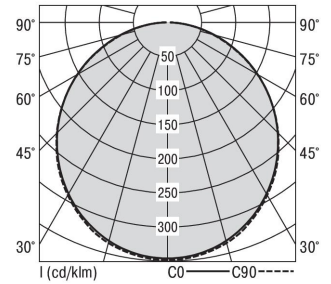

### S36H-AD089 DAFWS83000100

Moderne Deckenanbauleuchte direkt strahlend. Leuchte aus Aluminiumprofil, Farbe Weiß (...FWS...), Silber (...SI...) bzw. Schwarz (...FSW...), feinstrukturiert. Leuchte bestückt mit RIDI-LED-Modulen. LED-Modul für den Direktanteil unten in dem Aluminiumprofil angebracht. Abdeckung des Direktanteils durch eine Linearoptik aus opal eingefärbtem, UV-beständigem PMMA, flächenbündig integriert. Alle elektrischen Bauteile sind in der Leuchte integriert. Farbwiedergabeindex min. Ra80, Lichtfarbe 830 (3000 Kelvin), 840 (4000 Kelvin) bzw. TW (Tunable White, 2700-6500 Kelvin). Schutzart IP20, Schutzklasse I.

Maße [mm]			Gew. [kg]	Lichttechnische Daten		Wirkungsgrad
L	B	H		UGR längs	UGR quer	
890	36	70	2,5	25.0	24.5	100.0 %