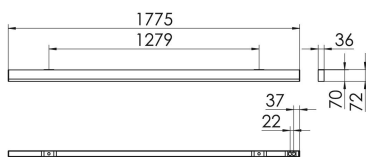

S36-Profil S36H Anbauleuchte direkt DPS

S36H-AD177 DAFWS840DPS0300

Moderne Deckenanbauleuchte direkt strahlend. Leuchte aus Aluminiumprofil, Farbe Weiß (...FWS...), Silber (...SI...) bzw. Schwarz (...FSW...), feinstrukturiert. Leuchte bestückt mit RIDI-LED-Modulen. LED-Modul für den Direktanteil unten in dem Aluminiumprofil angebracht. Abdeckung des Direktanteils durch eine transparente extrudierte Kunststoffabdeckung, aus klarem, UV-beständigem PMMA, mit außen liegender geprägter Diamantmikroprismenstruktur zur Entblendung. LEDs als Punkte sichtbar. Alle elektrischen Bauteile sind in der Leuchte integriert. Farbwiedergabeindex min. Ra80, Lichtfarbe 830 (3000 Kelvin), 840 (4000 Kelvin) bzw. TW (Tunable White, 2700-6500 Kelvin). Schutzart IP20, Schutzklasse I.

Bestückung	Betriebsgerät:	Gehäusefarbe	Art-Nr.
1xLED-M 28 W	dimmbar DALI 2, DT6	weiß	SPG0630317AH
Leuchtenlichtstrom [lm]	Leuchtenleistung [W]	Leuchteneffizienz [lm/W]	Nennlebensdauer-LED L80B50 25° C [h]
3100	33	93	50.000

Maße [mm]			Gew. [kg]	Lichttechnische Daten		Wirkungsgrad
L	B	H		UGR längs	UGR quer	
1775	36	70	4,3	23,7	19,5	100,0 %