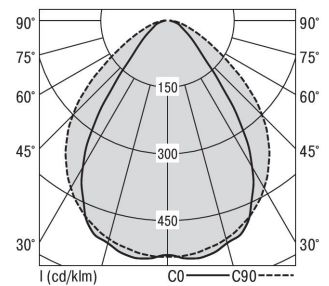

S36-Profil S36H Anbauleuchte direkt DPS

S36H-AD177 DAFWS840DPS0300

Moderne Deckenanbauleuchte direkt strahlend. Leuchte aus Aluminiumprofil, Farbe Weiß (...FWS...), Silber (...SI...) bzw. Schwarz (...FSW...), feinstrukturiert. Leuchte bestückt mit RIDI-LED-Modulen. LED-Modul für den Direktanteil unten in dem Aluminiumprofil angebracht. Abdeckung des Direktanteils durch eine transparente extrudierte Kunststoffabdeckung, aus klarem, UV-beständigem PMMA, mit außen liegender geprägter Diamantmikroprismenstruktur zur Entblendung. LEDs als Punkte sichtbar. Alle elektrischen Bauteile sind in der Leuchte integriert. Farbwiedergabeindex min. Ra80, Lichtfarbe 830 (3000 Kelvin), 840 (4000 Kelvin) bzw. TW (Tunable White, 2700-6500 Kelvin). Schutzart IP20, Schutzklasse I.

Bestückung	Betriebsgerät:	Gehäusefarbe	Art-Nr.
1xLED-M 28 W	dimmbar DALI 2, DT6	weiß	SPG0630317AH
Leuchtenlichtstrom [lm]	Leuchtenleistung [W]	Leuchteneffizienz [lm/W]	Nennlebensdauer-LED L80B50 25° C [h]
3100	33	93	50.000

Maße [mm]			Gew. [kg]	Lichttechnische Daten		Wirkungsgrad
L	B	H		UGR längs	UGR quer	
1775	36	70	4,3	23,7	19,5	100,0 %