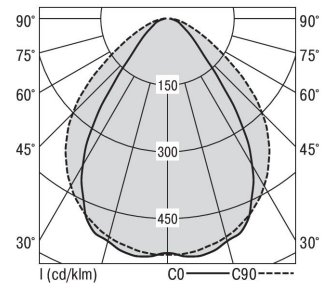

S36-Profil S36H Anbauleuchte direkt DPS

S36H-AD149 DAFWS840DPS0250

Moderne Deckenanbauleuchte direkt strahlend. Leuchte aus Aluminiumprofil, Farbe Weiß (...FWS...), Silber (...SI...) bzw. Schwarz (...FSW...), feinstrukturiert. Leuchte bestückt mit RIDI-LED-Modulen. LED-Modul für den Direktanteil unten in dem Aluminiumprofil angebracht. Abdeckung des Direktanteils durch eine transparente extrudierte Kunststoffabdeckung, aus klarem, UV-beständigem PMMA, mit außen liegender geprägter Diamantmikroprismenstruktur zur Entblendung. LEDs als Punkte sichtbar. Alle elektrischen Bauteile sind in der Leuchte integriert. Farbwiedergabeindex min. Ra80, Lichtfarbe 830 (3000 Kelvin), 840 (4000 Kelvin) bzw. TW (Tunable White, 2700-6500 Kelvin). Schutzart IP20, Schutzklasse I.

Bestückung	Betriebsgerät:	Gehäusefarbe	Art-Nr.
1xLED-M 23 W	dimmbar DALI 2, DT6	weiß	SPG0630316AH
Leuchtenlichtstrom [lm]	Leuchtenleistung [W]	Leuchteneffizienz [lm/W]	Nennlebensdauer-LED L80B50 25° C [h]
2590	27	95	50.000

Maße [mm]			Gew. [kg]	Lichttechnische Daten		Wirkungsgrad
L	B	H		UGR längs	UGR quer	
1490	36	70	3,7	23,7	19,5	100,0 %