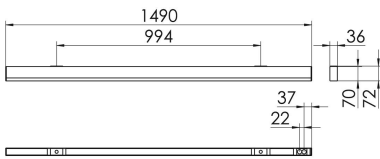

S36-Profil S36H Anbauleuchte direkt DPS

S36H-AD149 DAFWS840DPS0250

Moderne Deckenanbauleuchte direkt strahlend. Leuchte aus Aluminiumprofil, Farbe Weiß (...FWS...), Silber (...SI...) bzw. Schwarz (...FSW...), feinstrukturiert. Leuchte bestückt mit RIDI-LED-Modulen. LED-Modul für den Direktanteil unten in dem Aluminiumprofil angebracht. Abdeckung des Direktanteils durch eine transparente extrudierte Kunststoffabdeckung, aus klarem, UV-beständigem PMMA, mit außen liegender geprägter Diamantmikroprismenstruktur zur Entblendung. LEDs als Punkte sichtbar. Alle elektrischen Bauteile sind in der Leuchte integriert. Farbwiedergabeindex min. Ra80, Lichtfarbe 830 (3000 Kelvin), 840 (4000 Kelvin) bzw. TW (Tunable White, 2700-6500 Kelvin). Schutzart IP20, Schutzklasse I.

Maße [mm]			Gew. [kg]	Lichttechnische Daten		Wirkungsgrad
L	B	H		UGR längs	UGR quer	
1490	36	70	3,7	23,7	19,5	100,0 %