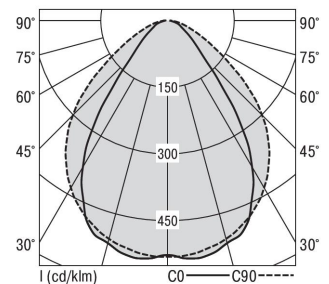

S36-Profil S36H Anbauleuchte direkt DPS

S36H-AD119 DAFWS840DPS0225

Moderne Deckenanbauleuchte direkt strahlend. Leuchte aus Aluminiumprofil, Farbe Weiß (...FWS...), Silber (...SI...) bzw. Schwarz (...FSW...), feinstrukturiert. Leuchte bestückt mit RIDI-LED-Modulen. LED-Modul für den Direktanteil unten in dem Aluminiumprofil angebracht. Abdeckung des Direktanteils durch eine transparente extrudierte Kunststoffabdeckung, aus klarem, UV-beständigem PMMA, mit außen liegender geprägter Diamantmikroprismenstruktur zur Entblendung. LEDs als Punkte sichtbar. Alle elektrischen Bauteile sind in der Leuchte integriert. Farbwiedergabeindex min. Ra80, Lichtfarbe 830 (3000 Kelvin), 840 (4000 Kelvin) bzw. TW (Tunable White, 2700-6500 Kelvin). Schutzart IP20, Schutzklasse I.

Bestückung	Betriebsgerät:	Gehäusefarbe	Art-Nr.
1xLED-M 19 W	dimmbar DALI 2, DT6	weiß	SPG0630315AH
Leuchtenlichtstrom [lm]	Leuchtenleistung [W]	Leuchteneffizienz [lm/W]	Nennlebensdauer-LED L80B50 25° C [h]
2070	22	94	50.000

Maße [mm]			Gew. [kg]	Lichttechnische Daten		Wirkungsgrad
L	B	H		UGR längs	UGR quer	
1190	36	70	3,1	23,7	19,5	100,0 %