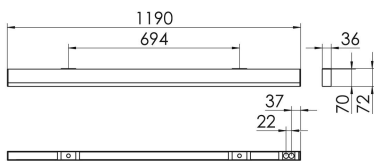

S36-Profil S36H Anbauleuchte direkt DPS

S36H-AD119 DAFWS840DPS0225

Moderne Deckenanbauleuchte direkt strahlend. Leuchte aus Aluminiumprofil, Farbe Weiß (...FWS...), Silber (...SI...) bzw. Schwarz (...FSW...), feinstrukturiert. Leuchte bestückt mit RIDI-LED-Modulen. LED-Modul für den Direktanteil unten in dem Aluminiumprofil angebracht. Abdeckung des Direktanteils durch eine transparente extrudierte Kunststoffabdeckung, aus klarem, UV-beständigem PMMA, mit außen liegender geprägter Diamantmikroprismenstruktur zur Entblendung. LEDs als Punkte sichtbar. Alle elektrischen Bauteile sind in der Leuchte integriert. Farbwiedergabeindex min. Ra80, Lichtfarbe 830 (3000 Kelvin), 840 (4000 Kelvin) bzw. TW (Tunable White, 2700-6500 Kelvin). Schutzart IP20, Schutzklasse I.

Bestückung	Betriebsgerät:	Gehäusefarbe	Art-Nr.
1xLED-M 19 W	dimmbar DALI 2, DT6	weiß	SPG0630315AH
Leuchtenlichtstrom [lm]	Leuchtenleistung [W]	Leuchteneffizienz [lm/W]	Nennlebensdauer-LED L80B50 25° C [h]
2070	22	94	50.000

Maße [mm]			Gew. [kg]	Lichttechnische Daten		Wirkungsgrad
L	B	H		UGR längs	UGR quer	
1190	36	70	3,1	23,7	19,5	100,0 %