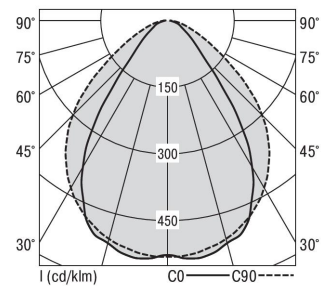

S36-Profil S36H Anbauleuchte direkt DPS

S36H-AD089 DAFWS840DPS0175

Moderne Deckenanbauleuchte direkt strahlend. Leuchte aus Aluminiumprofil, Farbe Weiß (...FWS...), Silber (...SI...) bzw. Schwarz (...FSW...), feinstrukturiert. Leuchte bestückt mit RIDI-LED-Modulen. LED-Modul für den Direktanteil unten in dem Aluminiumprofil angebracht. Abdeckung des Direktanteils durch eine transparente extrudierte Kunststoffabdeckung, aus klarem, UV-beständigem PMMA, mit außen liegender geprägter Diamantmikroprismenstruktur zur Entblendung. LEDs als Punkte sichtbar. Alle elektrischen Bauteile sind in der Leuchte integriert. Farbwiedergabeindex min. Ra80, Lichtfarbe 830 (3000 Kelvin), 840 (4000 Kelvin) bzw. TW (Tunable White, 2700-6500 Kelvin). Schutzart IP20, Schutzklasse I.

Bestückung	Betriebsgerät:	Gehäusefarbe	Art-Nr.
1xLED-M 19 W	dimmbar DALI 2, DT6	weiß	SPG0630314AH
Leuchtenlichtstrom [lm]	Leuchtenleistung [W]	Leuchteneffizienz [lm/W]	Nennlebensdauer-LED L80B50 25° C [h]
1550	16	96	50.000

Maße [mm]			Gew. [kg]	Lichttechnische Daten		Wirkungsgrad
L	B	H		UGR längs	UGR quer	
890	36	70	2,5	23,7	19,5	100,0 %