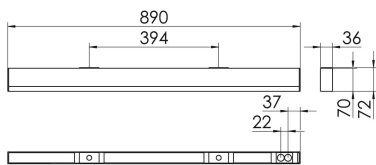

S36-Profil S36H Anbauleuchte direkt DPS

S36H-AD089 DAFWS840DPS0175

Moderne Deckenanbauleuchte direkt strahlend. Leuchte aus Aluminiumprofil, Farbe Weiß (...FWS...), Silber (...SI...) bzw. Schwarz (...FSW...), feinstrukturiert. Leuchte bestückt mit RIDI-LED-Modulen. LED-Modul für den Direktanteil unten in dem Aluminiumprofil angebracht. Abdeckung des Direktanteils durch eine transparente extrudierte Kunststoffabdeckung, aus klarem, UV-beständigem PMMA, mit außen liegender geprägter Diamantmikroprismenstruktur zur Entblendung. LEDs als Punkte sichtbar. Alle elektrischen Bauteile sind in der Leuchte integriert. Farbwiedergabeindex min. Ra80, Lichtfarbe 830 (3000 Kelvin), 840 (4000 Kelvin) bzw. TW (Tunable White, 2700-6500 Kelvin). Schutzart IP20, Schutzklasse I.

Bestückung	Betriebsgerät:	Gehäusefarbe	Art-Nr.
1xLED-M 19 W	dimmbar DALI 2, DT6	weiß	SPG0630314AH
Leuchtenlichtstrom [lm]	Leuchtenleistung [W]	Leuchteneffizienz [lm/W]	Nennlebensdauer-LED L80B50 25° C [h]
1550	16	96	50.000

Maße [mm]			Gew. [kg]	Lichttechnische Daten		Wirkungsgrad
L	B	H		UGR längs	UGR quer	
890	36	70	2,5	23,7	19,5	100,0 %