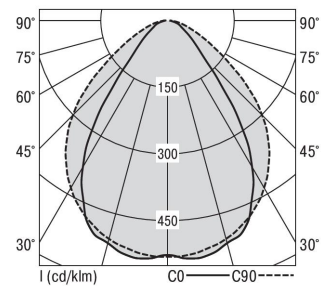

S36-Profil S36H Anbauleuchte direkt DPS

S36H-AD177 DAFWS830DPS0300

Moderne Deckenanbauleuchte direkt strahlend. Leuchte aus Aluminiumprofil, Farbe Weiß (...FWS...), Silber (...SI...) bzw. Schwarz (...FSW...), feinstrukturiert. Leuchte bestückt mit RIDI-LED-Modulen. LED-Modul für den Direktanteil unten in dem Aluminiumprofil angebracht. Abdeckung des Direktanteils durch eine transparente extrudierte Kunststoffabdeckung, aus klarem, UV-beständigem PMMA, mit außen liegender geprägter Diamantmikroprismenstruktur zur Entblendung. LEDs als Punkte sichtbar. Alle elektrischen Bauteile sind in der Leuchte integriert. Farbwiedergabeindex min. Ra80, Lichtfarbe 830 (3000 Kelvin), 840 (4000 Kelvin) bzw. TW (Tunable White, 2700-6500 Kelvin). Schutzart IP20, Schutzklasse I.

Bestückung	Betriebsgerät:	Gehäusefarbe	Art-Nr.
1xLED-M 28 W	dimmbar DALI 2, DT6	weiß	SPG0630311AH
Leuchtenlichtstrom [lm]	Leuchtenleistung [W]	Leuchteneffizienz [lm/W]	Nennlebensdauer-LED L80B50 25° C [h]
2950	33	89	50.000

Maße [mm]			Gew. [kg]	Lichttechnische Daten		Wirkungsgrad
L	B	H		UGR längs	UGR quer	
1775	36	70	4,3	23,5	19,3	100,0 %