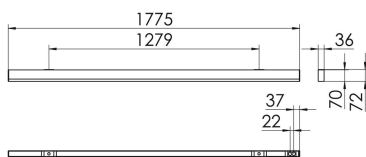

S36-Profil S36H Anbauleuchte direkt DPS

S36H-AD177 DAFWS830DPS0300

Moderne Deckenanbauleuchte direkt strahlend. Leuchte aus Aluminiumprofil, Farbe Weiß (...FWS...), Silber (...SI...) bzw. Schwarz (...FSW...), feinstrukturiert. Leuchte bestückt mit RIDI-LED-Modulen. LED-Modul für den Direktanteil unten in dem Aluminiumprofil angebracht. Abdeckung des Direktanteils durch eine transparente extrudierte Kunststoffabdeckung, aus klarem, UV-beständigem PMMA, mit außen liegender geprägter Diamantmikroprismenstruktur zur Entblendung. LEDs als Punkte sichtbar. Alle elektrischen Bauteile sind in der Leuchte integriert. Farbwiedergabeindex min. Ra80, Lichtfarbe 830 (3000 Kelvin), 840 (4000 Kelvin) bzw. TW (Tunable White, 2700-6500 Kelvin). Schutzart IP20, Schutzklasse I.

Bestückung	Betriebsgerät:	Gehäusefarbe	Art-Nr.
1xLED-M 28 W	dimmbar DALI 2, DT6	weiß	SPG0630311AH
Leuchtenlichtstrom [lm]	Leuchtenleistung [W]	Leuchteneffizienz [lm/W]	Nennlebensdauer-LED L80B50 25° C [h]
2950	33	89	50.000

Maße [mm]			Gew. [kg]	Lichttechnische Daten		Wirkungsgrad
L	B	H		UGR längs	UGR quer	
1775	36	70	4,3	23,5	19,3	100,0 %