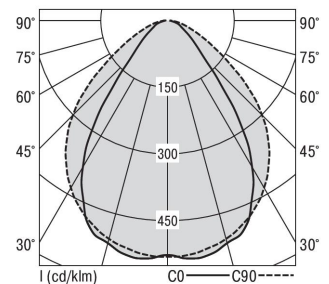

S36-Profil S36H Anbauleuchte direkt DPS

S36H-AD149 DAFWS830DPS0250

Moderne Deckenanbauleuchte direkt strahlend. Leuchte aus Aluminiumprofil, Farbe Weiß (...FWS...), Silber (...SI...) bzw. Schwarz (...FSW...), feinstrukturiert. Leuchte bestückt mit RIDI-LED-Modulen. LED-Modul für den Direktanteil unten in dem Aluminiumprofil angebracht. Abdeckung des Direktanteils durch eine transparente extrudierte Kunststoffabdeckung, aus klarem, UV-beständigem PMMA, mit außen liegender geprägter Diamantmikroprismenstruktur zur Entblendung. LEDs als Punkte sichtbar. Alle elektrischen Bauteile sind in der Leuchte integriert. Farbwiedergabeindex min. Ra80, Lichtfarbe 830 (3000 Kelvin), 840 (4000 Kelvin) bzw. TW (Tunable White, 2700-6500 Kelvin). Schutzart IP20, Schutzklasse I.

Bestückung	Betriebsgerät:	Gehäusefarbe	Art-Nr.
1xLED-M 23 W	dimmbar DALI 2, DT6	weiß	SPG0630310AH
Leuchtenlichtstrom [lm]	Leuchtenleistung [W]	Leuchteneffizienz [lm/W]	Nennlebensdauer-LED L80B50 25° C [h]
2460	27	91	50.000

Maße [mm]			Gew. [kg]	Lichttechnische Daten		Wirkungsgrad
L	B	H		UGR längs	UGR quer	
1490	36	70	3,7	23.5	19.3	100.0 %