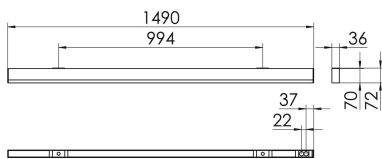

S36-Profil S36H Anbauleuchte direkt DPS

S36H-AD149 DAFWS830DPS0250

Moderne Deckenanbauleuchte direkt strahlend. Leuchte aus Aluminiumprofil, Farbe Weiß (...FWS...), Silber (...SI...) bzw. Schwarz (...FSW...), feinstrukturiert. Leuchte bestückt mit RIDI-LED-Modulen. LED-Modul für den Direktanteil unten in dem Aluminiumprofil angebracht. Abdeckung des Direktanteils durch eine transparente extrudierte Kunststoffabdeckung, aus klarem, UV-beständigem PMMA, mit außen liegender geprägter Diamantmikroprismenstruktur zur Entblendung. LEDs als Punkte sichtbar. Alle elektrischen Bauteile sind in der Leuchte integriert. Farbwiedergabeindex min. Ra80, Lichtfarbe 830 (3000 Kelvin), 840 (4000 Kelvin) bzw. TW (Tunable White, 2700-6500 Kelvin). Schutzart IP20, Schutzklasse I.

Bestückung	Betriebsgerät:	Gehäusefarbe	Art-Nr.
1xLED-M 23 W	dimmbar DALI 2, DT6	weiß	SPG0630310AH
Leuchtenlichtstrom [lm]	Leuchtenleistung [W]	Leuchteneffizienz [lm/W]	Nennlebensdauer-LED L80B50 25° C [h]
2460	27	91	50.000

Maße [mm]			Gew. [kg]	Lichttechnische Daten		Wirkungsgrad
L	B	H		UGR längs	UGR quer	
1490	36	70	3,7	23.5	19.3	100.0 %