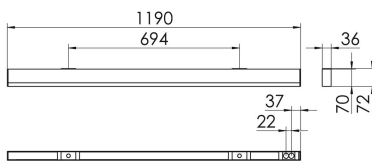

### S36H-AD119 DAFWS830DPS0225

Moderne Deckenanbauleuchte direkt strahlend. Leuchte aus Aluminiumprofil, Farbe Weiß (...FWS...), Silber (...SI...) bzw. Schwarz (...FSW...), feinstrukturiert. Leuchte bestückt mit RIDI-LED-Modulen. LED-Modul für den Direktanteil unten in dem Aluminiumprofil angebracht. Abdeckung des Direktanteils durch eine transparente extrudierte Kunststoffabdeckung, aus klarem, UV-beständigem PMMA, mit außen liegender geprägter Diamantmikroprismenstruktur zur Entblendung. LEDs als Punkte sichtbar. Alle elektrischen Bauteile sind in der Leuchte integriert. Farbwiedergabeindex min. Ra80, Lichtfarbe 830 (3000 Kelvin), 840 (4000 Kelvin) bzw. TW (Tunable White, 2700-6500 Kelvin). Schutzart IP20, Schutzklasse I.

Maße [mm]			Gew. [kg]	Lichttechnische Daten		Wirkungsgrad
L	B	H		UGR längs	UGR quer	
1190	36	70	3,1	23.5	19.3	100.0 %