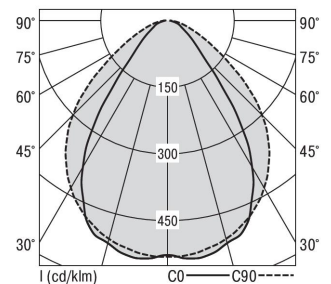

## S36-Profil S36H Anbauleuchte direkt DPS

### S36H-AD119 DAFWS830DPS0225

Moderne Deckenanbauleuchte direkt strahlend. Leuchte aus Aluminiumprofil, Farbe Weiß (...FWS...), Silber (...SI...) bzw. Schwarz (...FSW...), feinstrukturiert. Leuchte bestückt mit RIDI-LED-Modulen. LED-Modul für den Direktanteil unten in dem Aluminiumprofil angebracht. Abdeckung des Direktanteils durch eine transparente extrudierte Kunststoffabdeckung, aus klarem, UV-beständigem PMMA, mit außen liegender geprägter Diamantmikroprismenstruktur zur Entblendung. LEDs als Punkte sichtbar. Alle elektrischen Bauteile sind in der Leuchte integriert. Farbwiedergabeindex min. Ra80, Lichtfarbe 830 (3000 Kelvin), 840 (4000 Kelvin) bzw. TW (Tunable White, 2700-6500 Kelvin). Schutzart IP20, Schutzklasse I.

Maße [mm]			Gew. [kg]	Lichttechnische Daten		Wirkungsgrad
L	B	H		UGR längs	UGR quer	
1190	36	70	3,1	23.5	19.3	100.0 %