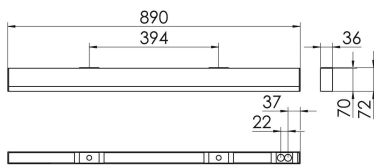

## S36-Profil S36H Anbauleuchte direkt DPS

### S36H-AD089 DAFWS830DPS0175

Moderne Deckenanbauleuchte direkt strahlend. Leuchte aus Aluminiumprofil, Farbe Weiß (...FWS...), Silber (...SI...) bzw. Schwarz (...FSW...), feinstrukturiert. Leuchte bestückt mit RIDI-LED-Modulen. LED-Modul für den Direktanteil unten in dem Aluminiumprofil angebracht. Abdeckung des Direktanteils durch eine transparente extrudierte Kunststoffabdeckung, aus klarem, UV-beständigem PMMA, mit außen liegender geprägter Diamantmikroprismenstruktur zur Entblendung. LEDs als Punkte sichtbar. Alle elektrischen Bauteile sind in der Leuchte integriert. Farbwiedergabeindex min. Ra80, Lichtfarbe 830 (3000 Kelvin), 840 (4000 Kelvin) bzw. TW (Tunable White, 2700-6500 Kelvin). Schutzart IP20, Schutzklasse I.

Maße [mm]			Gew. [kg]	Lichttechnische Daten		Wirkungsgrad
L	B	H		UGR längs	UGR quer	
890	36	70	2,5	23,5	19,3	100,0 %