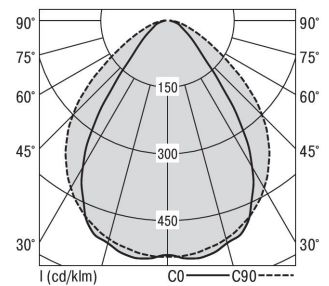

## S36-Profil S36H Anbauleuchte direkt DPS

### S36H-AD089 DAFWS830DPS0175

Moderne Deckenanbauleuchte direkt strahlend. Leuchte aus Aluminiumprofil, Farbe Weiß (...FWS...), Silber (...SI...) bzw. Schwarz (...FSW...), feinstrukturiert. Leuchte bestückt mit RIDI-LED-Modulen. LED-Modul für den Direktanteil unten in dem Aluminiumprofil angebracht. Abdeckung des Direktanteils durch eine transparente extrudierte Kunststoffabdeckung, aus klarem, UV-beständigem PMMA, mit außen liegender geprägter Diamantmikroprismenstruktur zur Entblendung. LEDs als Punkte sichtbar. Alle elektrischen Bauteile sind in der Leuchte integriert. Farbwiedergabeindex min. Ra80, Lichtfarbe 830 (3000 Kelvin), 840 (4000 Kelvin) bzw. TW (Tunable White, 2700-6500 Kelvin). Schutzart IP20, Schutzklasse I.

Maße [mm]			Gew. [kg]	Lichttechnische Daten		Wirkungsgrad
L	B	H		UGR längs	UGR quer	
890	36	70	2,5	23,5	19,3	100,0 %