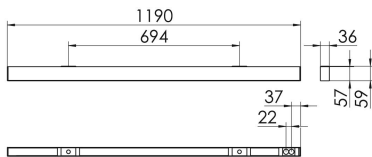

S36-Profil S36 Anbauleuchte O

S36-AD119 NDFSW840O0250

Moderne Deckenanbauleuchte direkt strahlend. Leuchte aus Aluminiumprofil, Farbe Weiß (...FWS...), Silber (...SI...) bzw. Schwarz (...FSW...), feinstrukturiert. Leuchte bestückt mit RIDI-LED-Modulen. LED-Modul für den Direktanteil unten in dem Aluminiumprofil angebracht. Abdeckung des Direktanteils durch eine Linearoptik aus opal eingefärbtem, UV-beständigem PMMA, flächenbündig integriert. LED-Modul für den Indirektanteil oben im Aluminiumprofil angebracht, abgedeckt durch eine asymmetrisch strahlende Optik. Alle elektrischen Bauteile sind in der Leuchte integriert. Farbwiedergabeindex min. Ra80, Lichtfarbe 830 (3000 Kelvin) und 840 (4000 Kelvin). Schutzart IP20, Schutzklasse I.

Bestückung	Betriebsgerät:	Gehäusefarbe	Art-Nr.	
1xLED-M 19 W	schaltbar	schwarz	SPG0620130AQ	
Leuchtenlichtstrom [lm]	Leuchtenleistung [W]	Leuchteneffizienz [lm/W]	Lichtfarbe	Nennlebensdauer-LED L80B50 25° C [h]
2353	22	106	840	50.000

Maße [mm]				Gew. [kg]	Lichttechnische Daten		
L	B	H	A1		UGR längs	UGR quer	Wirkungsgrad
1190	36	59	694	3,1	26,9	26,5	77,9 %