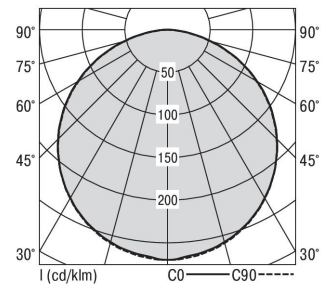

S36-Profil S36 Anbauleuchte O

S36-AD119 NDFSW840O0250

Moderne Deckenanbauleuchte direkt strahlend. Leuchte aus Aluminiumprofil, Farbe Weiß (...FWS...), Silber (...SI...) bzw. Schwarz (...FSW...), feinstrukturiert. Leuchte bestückt mit RIDI-LED-Modulen. LED-Modul für den Direktanteil unten in dem Aluminiumprofil angebracht. Abdeckung des Direktanteils durch eine Linearoptik aus opal eingefärbtem, UV-beständigem PMMA, flächenbündig integriert. LED-Modul für den Indirektanteil oben im Aluminiumprofil angebracht, abgedeckt durch eine asymmetrisch strahlende Optik. Alle elektrischen Bauteile sind in der Leuchte integriert. Farbwiedergabeindex min. Ra80, Lichtfarbe 830 (3000 Kelvin) und 840 (4000 Kelvin). Schutzart IP20, Schutzklasse I.

Bestückung	Betriebsgerät:	Gehäusefarbe	Art-Nr.	
1xLED-M 19 W	schaltbar	schwarz	SPG0620130AQ	
Leuchtenlichtstrom [lm]	Leuchtenleistung [W]	Leuchteneffizienz [lm/W]	Lichtfarbe	Nennlebensdauer-LED L80B50 25° C [h]
2353	22	106	840	50.000

Maße [mm]				Gew. [kg]	Lichttechnische Daten		
L	B	H	A1		UGR längs	UGR quer	Wirkungsgrad
1190	36	59	694	3,1	26,9	26,5	77,9 %