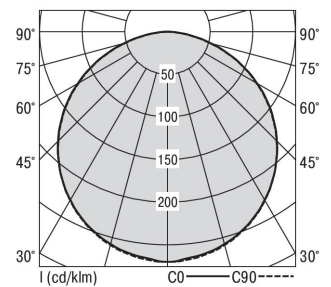

## S36-Profil S36 Anbauleuchte O

### S36-AD119 NDSI83000250

Moderne Deckenanbauleuchte direkt strahlend. Leuchte aus Aluminiumprofil, Farbe Weiß (...FWS...), Silber (...SI...) bzw. Schwarz (...FSW...), feinstrukturiert. Leuchte bestückt mit RIDI-LED-Modulen. LED-Modul für den Direktanteil unten in dem Aluminiumprofil angebracht. Abdeckung des Direktanteils durch eine Linearoptik aus opal eingefärbtem, UV-beständigem PMMA, flächenbündig integriert. LED-Modul für den Indirektanteil oben im Aluminiumprofil angebracht, abgedeckt durch eine asymmetrisch strahlende Optik. Alle elektrischen Bauteile sind in der Leuchte integriert. Farbwiedergabeindex min. Ra80, Lichtfarbe 830 (3000 Kelvin) und 840 (4000 Kelvin). Schutzart IP20, Schutzklasse I.

Maße [mm]				Gew. [kg]	Lichttechnische Daten		
L	B	H	A1		UGR längs	UGR quer	Wirkungsgrad
1190	36	59	694	3,1	26.8	26.5	77.9 %