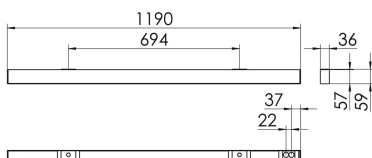

### S36-AD119 NDSI83000250

Moderne Deckenanbauleuchte direkt strahlend. Leuchte aus Aluminiumprofil, Farbe Weiß (...FWS...), Silber (...SI...) bzw. Schwarz (...FSW...), feinstrukturiert. Leuchte bestückt mit RIDI-LED-Modulen. LED-Modul für den Direktanteil unten in dem Aluminiumprofil angebracht. Abdeckung des Direktanteils durch eine Linearoptik aus opal eingefärbtem, UV-beständigem PMMA, flächenbündig integriert. LED-Modul für den Indirektanteil oben im Aluminiumprofil angebracht, abgedeckt durch eine asymmetrisch strahlende Optik. Alle elektrischen Bauteile sind in der Leuchte integriert. Farbwiedergabeindex min. Ra80, Lichtfarbe 830 (3000 Kelvin) und 840 (4000 Kelvin). Schutzart IP20, Schutzklasse I.

Maße [mm]				Gew. [kg]	Lichttechnische Daten		
L	B	H	A1		UGR längs	UGR quer	Wirkungsgrad
1190	36	59	694	3,1	26.8	26.5	77.9 %