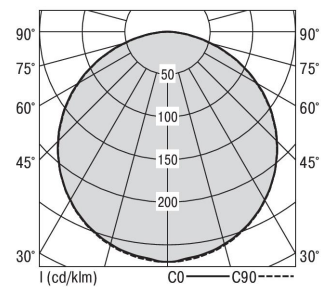

S36-Profil S36 Anbauleuchte O

S36-AD089 NDSI8400200

Moderne Deckenanbauleuchte direkt strahlend. Leuchte aus Aluminiumprofil, Farbe Weiß (...FWS...), Silber (...SI...) bzw. Schwarz (...FSW...), feinstrukturiert. Leuchte bestückt mit RIDI-LED-Modulen. LED-Modul für den Direktanteil unten in dem Aluminiumprofil angebracht. Abdeckung des Direktanteils durch eine Linearoptik aus opal eingefärbtem, UV-beständigem PMMA, flächenbündig integriert. LED-Modul für den Indirektanteil oben im Aluminiumprofil angebracht, abgedeckt durch eine asymmetrisch strahlende Optik. Alle elektrischen Bauteile sind in der Leuchte integriert. Farbwiedergabeindex min. Ra80, Lichtfarbe 830 (3000 Kelvin) und 840 (4000 Kelvin). Schutzart IP20, Schutzklasse I.

Bestückung	Betriebsgerät:	Gehäusefarbe	Art-Nr.
1xLED-M 14 W	schaltbar	silber	SPG0620127SI
Leuchtenlichtstrom [lm]	Leuchtenleistung [W]	Leuchteneffizienz [lm/W]	Nennlebensdauer-LED L80B50 25° C [h]
1799	16	112	50.000

Maße [mm]				Gew. [kg]	Lichttechnische Daten		
L	B	H	A1		UGR längs	UGR quer	Wirkungsgrad
890	36	59	394	2,5	26,9	26,6	77,9 %