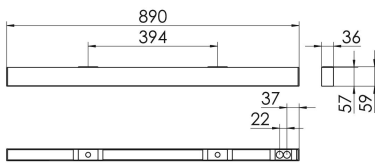

S36-Profil S36 Anbauleuchte O

S36-AD089 NDSI8400200

Moderne Deckenanbauleuchte direkt strahlend. Leuchte aus Aluminiumprofil, Farbe Weiß (...FWS...), Silber (...SI...) bzw. Schwarz (...FSW...), feinstrukturiert. Leuchte bestückt mit RIDI-LED-Modulen. LED-Modul für den Direktanteil unten in dem Aluminiumprofil angebracht. Abdeckung des Direktanteils durch eine Linearoptik aus opal eingefärbtem, UV-beständigem PMMA, flächenbündig integriert. LED-Modul für den Indirektanteil oben im Aluminiumprofil angebracht, abgedeckt durch eine asymmetrisch strahlende Optik. Alle elektrischen Bauteile sind in der Leuchte integriert. Farbwiedergabeindex min. Ra80, Lichtfarbe 830 (3000 Kelvin) und 840 (4000 Kelvin). Schutzart IP20, Schutzklasse I.

Bestückung	Betriebsgerät:	Gehäusefarbe	Art-Nr.
1xLED-M 14 W	schaltbar	silber	SPG0620127SI
Leuchtenlichtstrom [lm]	Leuchtenleistung [W]	Leuchteneffizienz [lm/W]	Nennlebensdauer-LED L80B50 25° C [h]
1799	16	112	50.000

Maße [mm]				Gew. [kg]	Lichttechnische Daten		
L	B	H	A1		UGR längs	UGR quer	Wirkungsgrad
890	36	59	394	2,5	26,9	26,6	77,9 %