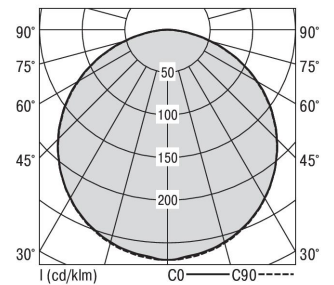

S36-Profil S36 Anbauleuchte O

S36-AD089 NDSI8300200

Moderne Deckenanbauleuchte direkt strahlend. Leuchte aus Aluminiumprofil, Farbe Weiß (...FWS...), Silber (...SI...) bzw. Schwarz (...FSW...), feinstrukturiert. Leuchte bestückt mit RIDI-LED-Modulen. LED-Modul für den Direktanteil unten in dem Aluminiumprofil angebracht. Abdeckung des Direktanteils durch eine Linearoptik aus opal eingefärbtem, UV-beständigem PMMA, flächenbündig integriert. LED-Modul für den Indirektanteil oben im Aluminiumprofil angebracht, abgedeckt durch eine asymmetrisch strahlende Optik. Alle elektrischen Bauteile sind in der Leuchte integriert. Farbwiedergabeindex min. Ra80, Lichtfarbe 830 (3000 Kelvin) und 840 (4000 Kelvin). Schutzart IP20, Schutzklasse I.

Bestückung	Betriebsgerät:	Gehäusefarbe	Art-Nr.
1xLED-M 14 W	schaltbar	silber	SPG0620124SI
Leuchtenlichtstrom [lm]	Leuchtenleistung [W]	Leuchteneffizienz [lm/W]	Nennlebensdauer-LED L80B50 25° C [h]
1729	16	108	50.000

Maße [mm]				Gew. [kg]	Lichttechnische Daten		
L	B	H	A1		UGR längs	UGR quer	Wirkungsgrad
890	36	59	394	2,5	26.8	26.5	77.9 %