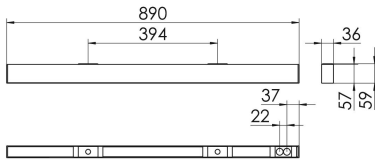

S36-Profil S36 Anbauleuchte O

S36-AD089 NDSI8300200

Moderne Deckenanbauleuchte direkt strahlend. Leuchte aus Aluminiumprofil, Farbe Weiß (...FWS...), Silber (...SI...) bzw. Schwarz (...FSW...), feinstrukturiert. Leuchte bestückt mit RIDI-LED-Modulen. LED-Modul für den Direktanteil unten in dem Aluminiumprofil angebracht. Abdeckung des Direktanteils durch eine Linearoptik aus opal eingefärbtem, UV-beständigem PMMA, flächenbündig integriert. LED-Modul für den Indirektanteil oben im Aluminiumprofil angebracht, abgedeckt durch eine asymmetrisch strahlende Optik. Alle elektrischen Bauteile sind in der Leuchte integriert. Farbwiedergabeindex min. Ra80, Lichtfarbe 830 (3000 Kelvin) und 840 (4000 Kelvin). Schutzart IP20, Schutzklasse I.

Bestückung	Betriebsgerät:	Gehäusefarbe	Art-Nr.
1xLED-M 14 W	schaltbar	silber	SPG0620124SI
Leuchtenlichtstrom [lm]	Leuchtenleistung [W]	Leuchteneffizienz [lm/W]	Nennlebensdauer-LED L80B50 25° C [h]
1729	16	108	50.000

Maße [mm]				Gew. [kg]	Lichttechnische Daten		
L	B	H	A1		UGR längs	UGR quer	Wirkungsgrad
890	36	59	394	2,5	26.8	26.5	77.9 %