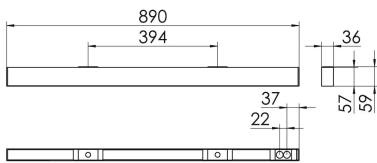

S36-Profil S36 Anbauleuchte O

S36-AD089 DAS184000200

Moderne Deckenanbauleuchte direkt strahlend. Leuchte aus Aluminiumprofil, Farbe Weiß (...FWS...), Silber (...SI...) bzw. Schwarz (...FSW...), feinstrukturiert. Leuchte bestückt mit RIDI-LED-Modulen. LED-Modul für den Direktanteil unten in dem Aluminiumprofil angebracht. Abdeckung des Direktanteils durch eine Linearoptik aus opal eingefärbtem, UV-beständigem PMMA, flächenbündig integriert. LED-Modul für den Indirektanteil oben im Aluminiumprofil angebracht, abgedeckt durch eine asymmetrisch strahlende Optik. Alle elektrischen Bauteile sind in der Leuchte integriert. Farbwiedergabeindex min. Ra80, Lichtfarbe 830 (3000 Kelvin) und 840 (4000 Kelvin). Schutzart IP20, Schutzklasse I.

Bestückung	Betriebsgerät:	Gehäusefarbe	Art-Nr.
1xLED-M 14 W	dimmbar DALI 2, DT6	silber	SPG0630127SI
Leuchtenlichtstrom [lm]	Leuchtenleistung [W]	Leuchteneffizienz [lm/W]	Nennlebensdauer-LED L80B50 25° C [h]
1799	16	112	50.000
		Lichtfarbe	
		840	

Maße [mm]				Gew. [kg]	Lichttechnische Daten		
L	B	H	A1		UGR längs	UGR quer	Wirkungsgrad
890	36	59	394	2,5	26,9	26,6	77,9 %