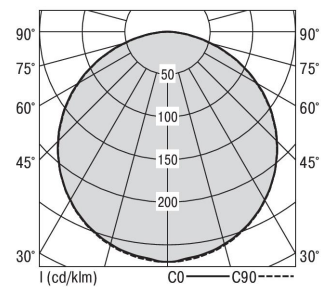

S36-Profil S36 Anbauleuchte O

S36-AD089 DAS184000200

Moderne Deckenanbauleuchte direkt strahlend. Leuchte aus Aluminiumprofil, Farbe Weiß (...FWS...), Silber (...SI...) bzw. Schwarz (...FSW...), feinstrukturiert. Leuchte bestückt mit RIDI-LED-Modulen. LED-Modul für den Direktanteil unten in dem Aluminiumprofil angebracht. Abdeckung des Direktanteils durch eine Linearoptik aus opal eingefärbtem, UV-beständigem PMMA, flächenbündig integriert. LED-Modul für den Indirektanteil oben im Aluminiumprofil angebracht, abgedeckt durch eine asymmetrisch strahlende Optik. Alle elektrischen Bauteile sind in der Leuchte integriert. Farbwiedergabeindex min. Ra80, Lichtfarbe 830 (3000 Kelvin) und 840 (4000 Kelvin). Schutzart IP20, Schutzklasse I.

Bestückung	Betriebsgerät:	Gehäusefarbe	Art-Nr.
1xLED-M 14 W	dimmbar DALI 2, DT6	silber	SPG0630127SI
Leuchtenlichtstrom [lm]	Leuchtenleistung [W]	Leuchteneffizienz [lm/W]	Nennlebensdauer-LED L80B50 25° C [h]
1799	16	112	50.000
		Lichtfarbe	
		840	

Maße [mm]				Gew. [kg]	Lichttechnische Daten		
L	B	H	A1		UGR längs	UGR quer	Wirkungsgrad
890	36	59	394	2,5	26,9	26,6	77,9 %