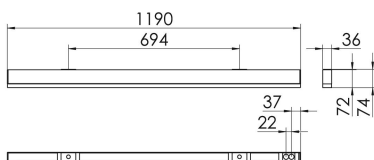

### S36-AD119 DAS1830LPO0250

Moderne Deckenanbauleuchte direkt strahlend. Leuchte aus Aluminiumprofil, Farbe Weiß (...FWS...), Silber (...SI...) bzw. Schwarz (...FSW...), feinstrukturiert. Leuchte bestückt mit RIDI-LED-Modulen. LED-Modul für den Direktanteil unten in dem Aluminiumprofil angebracht. Abdeckung des Direktanteils durch eine Lineartoptik mit opaler Längsprismenwanne aus extrudiertem, schlagzähem, UV-beständigem PMMA. LED-Modul für den Indirektanteil oben im Aluminiumprofil angebracht, abgedeckt durch eine asymmetrisch strahlende Optik. Alle elektrischen Bauteile sind in der Leuchte integriert. Farbwiedergabeindex min. Ra80, Lichtfarbe 830 (3000 Kelvin) und 840 (4000 Kelvin). Schutzart IP20, Schutzklasse I.

Maße [mm]				Gew. [kg]	Lichttechnische Daten		
L	B	H	A1		UGR längs	UGR quer	Wirkungsgrad
1190	36	74	694	3,1	23.7	24.7	81.7 %