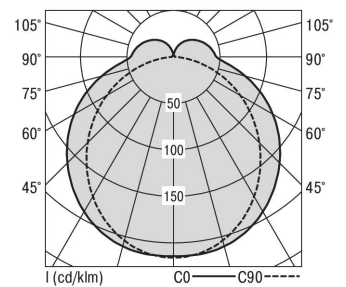

### S36-AD119 DAS1830LPO0250

Moderne Deckenanbauleuchte direkt strahlend. Leuchte aus Aluminiumprofil, Farbe Weiß (...FWS...), Silber (...SI...) bzw. Schwarz (...FSW...), feinstrukturiert. Leuchte bestückt mit RIDI-LED-Modulen. LED-Modul für den Direktanteil unten in dem Aluminiumprofil angebracht. Abdeckung des Direktanteils durch eine Lineartoptik mit opaler Längsprismenwanne aus extrudiertem, schlagzähem, UV-beständigem PMMA. LED-Modul für den Indirektanteil oben im Aluminiumprofil angebracht, abgedeckt durch eine asymmetrisch strahlende Optik. Alle elektrischen Bauteile sind in der Leuchte integriert. Farbwiedergabeindex min. Ra80, Lichtfarbe 830 (3000 Kelvin) und 840 (4000 Kelvin). Schutzart IP20, Schutzklasse I.

Maße [mm]				Gew. [kg]	Lichttechnische Daten		
L	B	H	A1		UGR längs	UGR quer	Wirkungsgrad
1190	36	74	694	3,1	23.7	24.7	81.7 %