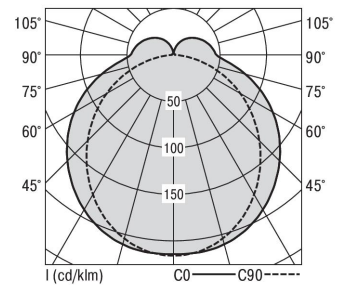

S36-Profil S36 Anbauleuchte LPO

S36-AD119 DAFSW830LPO0250

Moderne Deckenanbauleuchte direkt strahlend. Leuchte aus Aluminiumprofil, Farbe Weiß (...FWS...), Silber (...SI...) bzw. Schwarz (...FSW...), feinstrukturiert. Leuchte bestückt mit RIDI-LED-Modulen. LED-Modul für den Direktanteil unten in dem Aluminiumprofil angebracht. Abdeckung des Direktanteils durch eine Linearoptik mit opaler Längsprismenwanne aus extrudiertem, schlagzähem, UV-beständigem PMMA. LED-Modul für den Indirektanteil oben im Aluminiumprofil angebracht, abgedeckt durch eine asymmetrisch strahlende Optik. Alle elektrischen Bauteile sind in der Leuchte integriert. Farbwiedergabeindex min. Ra80, Lichtfarbe 830 (3000 Kelvin) und 840 (4000 Kelvin). Schutzart IP20, Schutzklasse I.

Bestückung	Betriebsgerät:	Gehäusefarbe	Art-Nr.
1xLED-M 19 W	dimmbar DALI 2, DT6	schwarz	SPG0630134AQ
Leuchtenlichtstrom [lm]	Leuchtenleistung [W]	Leuchteneffizienz [lm/W]	Nennlebensdauer-LED L80B50 25° C [h]
2369	22	107	50.000

Maße [mm]				Gew. [kg]	Lichttechnische Daten		
L	B	H	A1		UGR längs	UGR quer	Wirkungsgrad
1190	36	74	694	3,1	23.7	24.6	81.7 %