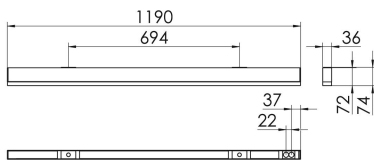

S36-Profil S36 Anbauleuchte LPO

S36-AD119 DAFSW830LPO0250

Moderne Deckenanbauleuchte direkt strahlend. Leuchte aus Aluminiumprofil, Farbe Weiß (...FWS...), Silber (...SI...) bzw. Schwarz (...FSW...), feinstrukturiert. Leuchte bestückt mit RIDI-LED-Modulen. LED-Modul für den Direktanteil unten in dem Aluminiumprofil angebracht. Abdeckung des Direktanteils durch eine Linearoptik mit opaler Längsprismenwanne aus extrudiertem, schlagzähem, UV-beständigem PMMA. LED-Modul für den Indirektanteil oben im Aluminiumprofil angebracht, abgedeckt durch eine asymmetrisch strahlende Optik. Alle elektrischen Bauteile sind in der Leuchte integriert. Farbwiedergabeindex min. Ra80, Lichtfarbe 830 (3000 Kelvin) und 840 (4000 Kelvin). Schutzart IP20, Schutzklasse I.

Bestückung	Betriebsgerät:	Gehäusefarbe	Art-Nr.
1xLED-M 19 W	dimmbar DALI 2, DT6	schwarz	SPG0630134AQ
Leuchtenlichtstrom [lm]	Leuchtenleistung [W]	Leuchteneffizienz [lm/W]	Nennlebensdauer-LED L80B50 25° C [h]
2369	22	107	50.000

Maße [mm]				Gew. [kg]	Lichttechnische Daten		
L	B	H	A1		UGR längs	UGR quer	Wirkungsgrad
1190	36	74	694	3,1	23.7	24.6	81.7 %